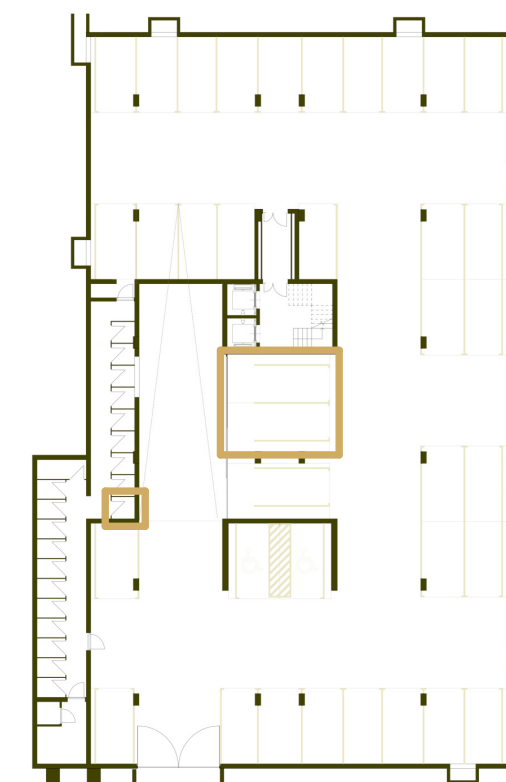

garaža -2

4.kat 3s+db

stan 1.4