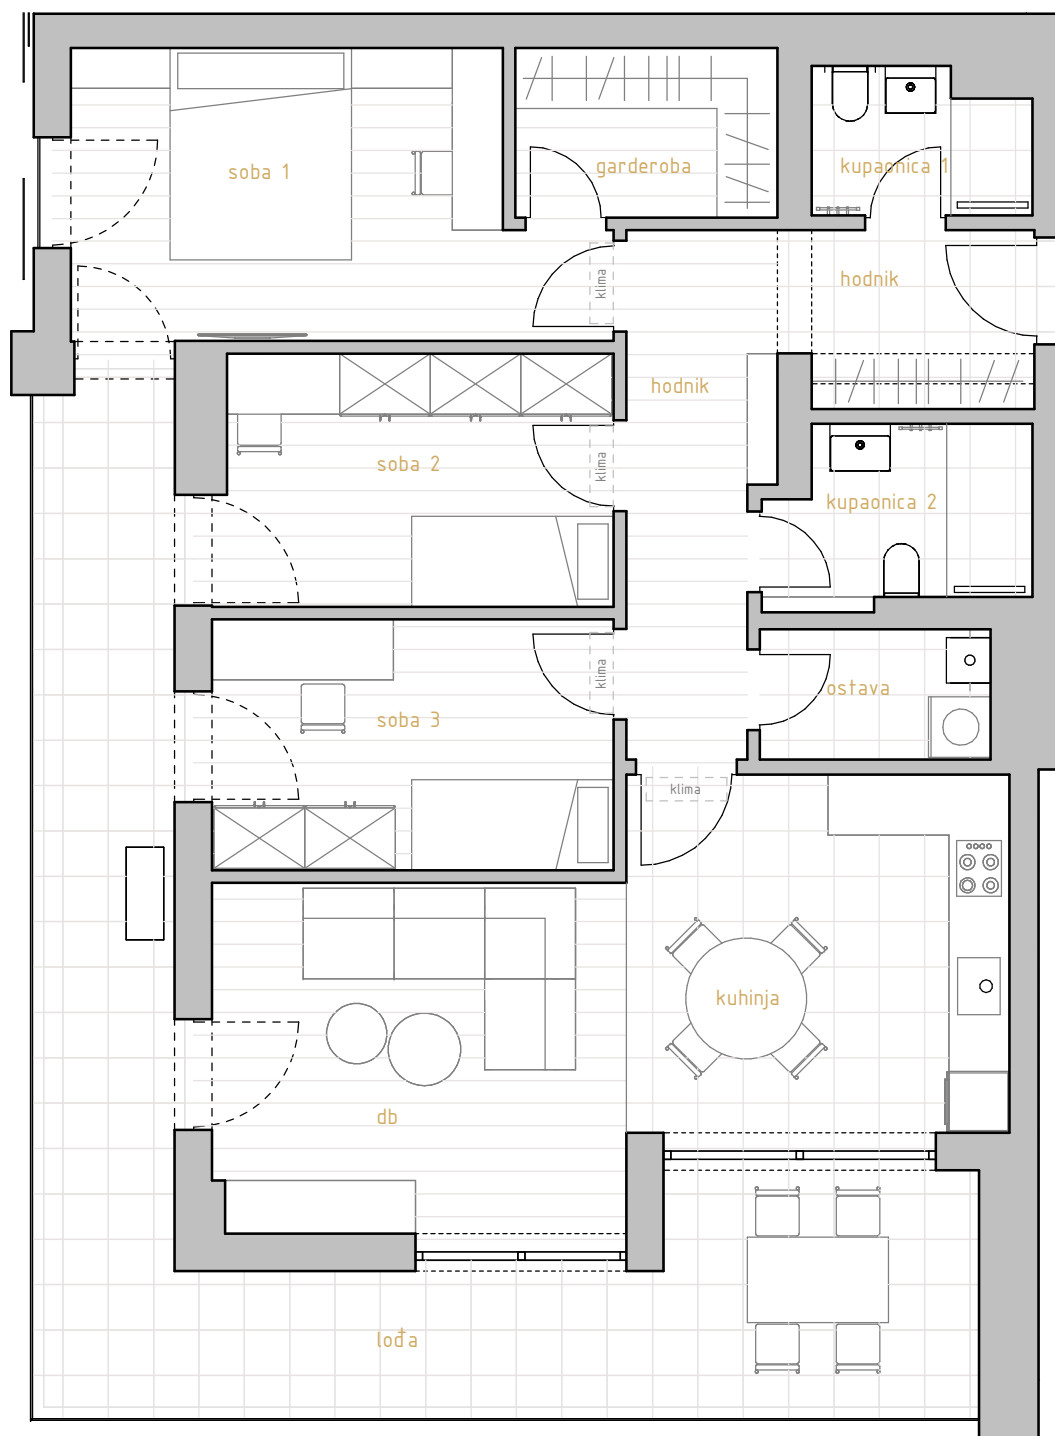

PREMIUM LIVING

RIJEKA

stan 1.4

prostorija	korisna površina	koef.	obračunska površina
db	14,23 m ²	1	14,23 m ²
garderoba	4,37 m ²	1	4,37 m ²
hodnik	7,06 m ²	1	7,06 m ²
hodnik	4,34 m ²	1	4,34 m ²
kuhinja	13,51 m ²	1	13,51 m ²
kupaonica 1	3,11 m ²	1	3,11 m ²
kupaonica 2	4,59 m ²	1	4,59 m ²
ostava	2,95 m ²	1	2,95 m ²
soba 1	13,66 m ²	1	13,66 m ²
soba 2	9,80 m ²	1	9,80 m ²
soba 3	9,91 m ²	1	9,91 m ²
	87,53 m ²		87,53 m ²
lođa	29,04 m ²	0,75	21,78 m ²
	29,04 m ²		21,78 m ²
SP28	2,21 m ²	0,5	1,11 m ²
	2,21 m ²		1,11 m ²
GM59	21,83 m ²	0,5	10,92 m ²
GM58	21,83 m ²	0,5	10,92 m ²
	43,66 m ²		21,83 m ²
stan 1.4	162,44 m ²		132,25 m ²

* visine spavaćih soba i dnevnih prostora su 270cm,
 dok pomoćne prostorije (kupaonice, ostave, garderobe) imaju visinu od 250cm
 * katalog stanova je informativnog karaktera i moguća su eventualna odstupanja