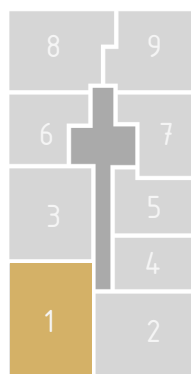

PREMIUM LIVING

RIJEKA

stan 1.4

prostorija	korisna površina	koef.	obračunska površina
db	14,23 m ²	1	14,23 m ²
garderoba	4,37 m ²	1	4,37 m ²
hodnik	7,06 m ²	1	7,06 m ²
hodnik	4,34 m ²	1	4,34 m ²
kuhinja	13,51 m ²	1	13,51 m ²
kupaonica 1	3,11 m ²	1	3,11 m ²
kupaonica 2	4,59 m ²	1	4,59 m ²
ostava	2,95 m ²	1	2,95 m ²
soba 1	13,66 m ²	1	13,66 m ²
soba 2	9,80 m ²	1	9,80 m ²
soba 3	9,91 m ²	1	9,91 m ²
	87,53 m ²		87,53 m ²
lođa	29,04 m ²	0,75	21,78 m ²
	29,04 m ²		21,78 m ²
SP28	2,21 m ²	0,5	1,11 m ²
	2,21 m ²		1,11 m ²
GM59	21,83 m ²	0,5	10,92 m ²
GM58	21,83 m ²	0,5	10,92 m ²
	43,66 m ²		21,83 m ²
stan 1.4	162,44 m ²		132,25 m ²

* visine spavaćih soba i dnevnih prostora su 270cm,
 dok pomoćne prostorije (kupaonice, ostave, garderobe) imaju visinu od 250cm
 * katalog stanova je informativnog karaktera i moguća su eventualna odstupanja