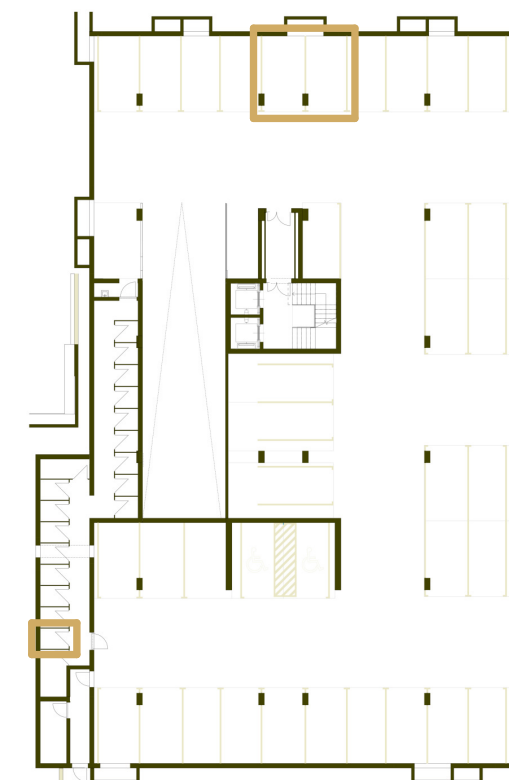

garaža -1

4.kat 2s+db