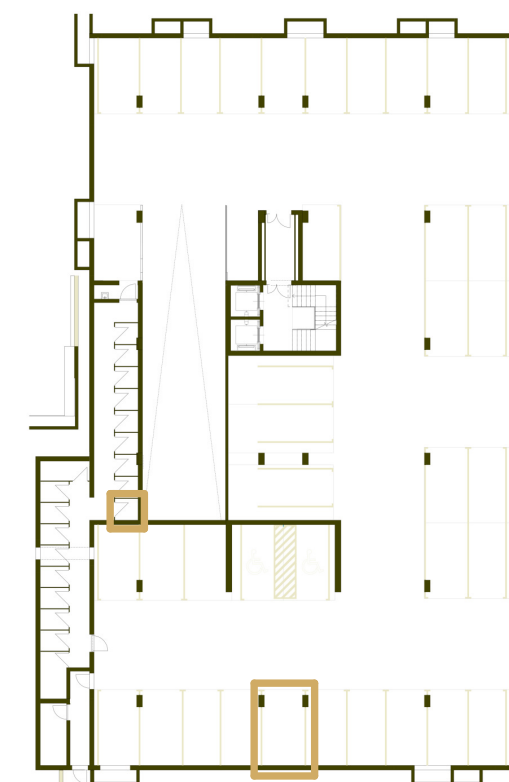

garaža -1

4.kat 2s+db