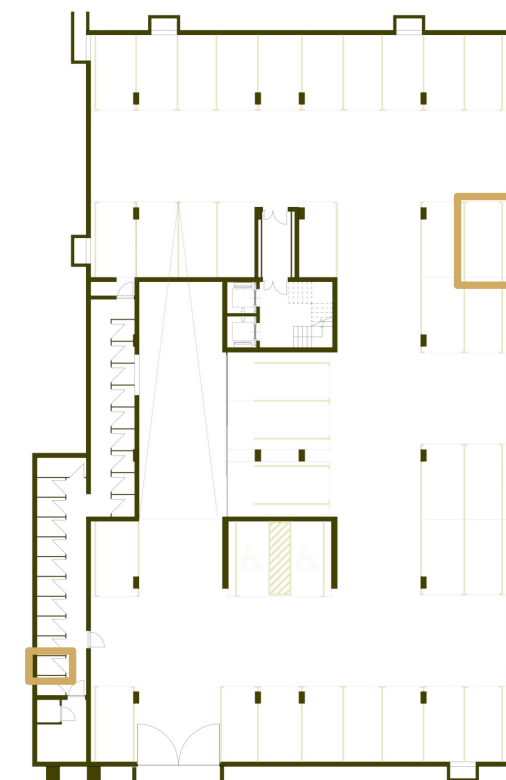

garaža -2

3.kat 2s+db