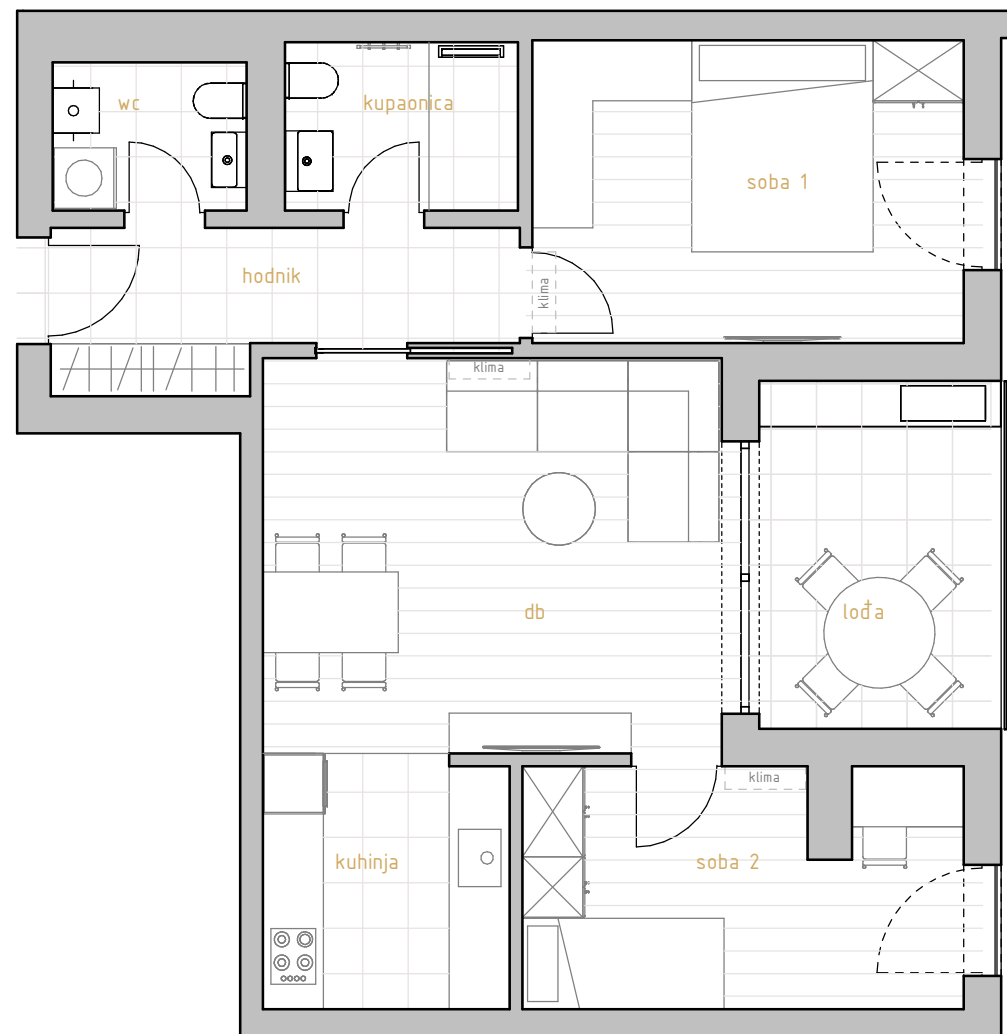

PREMIUM LIVING

RIJEKA

stan 7.3

prostorija	korisna površina	koef.	obračunska površina
db	17,86 m ²	1	17,86 m ²
hodnik	6,37 m ²	1	6,37 m ²
kuhinja	6,14 m ²	1	6,14 m ²
kupaonica	4,02 m ²	1	4,02 m ²
soba 1	12,86 m ²	1	12,86 m ²
soba 2	10,15 m ²	1	10,15 m ²
wc	2,97 m ²	1	2,97 m ²
stan 7.3	85,02 m²		74,77 m²

* visine spavaćih soba i dnevnih prostora su 270cm,
 dok pomoćne prostorije (kupaonice, ostave, garderobe) imaju visinu od 250cm
 * katalog stanova je informativnog karaktera i moguća su eventualna odstupanja