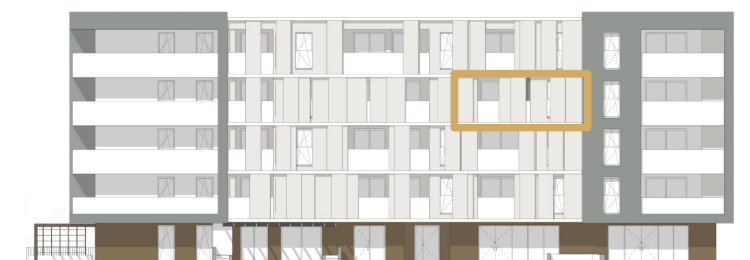

istočno pročelje