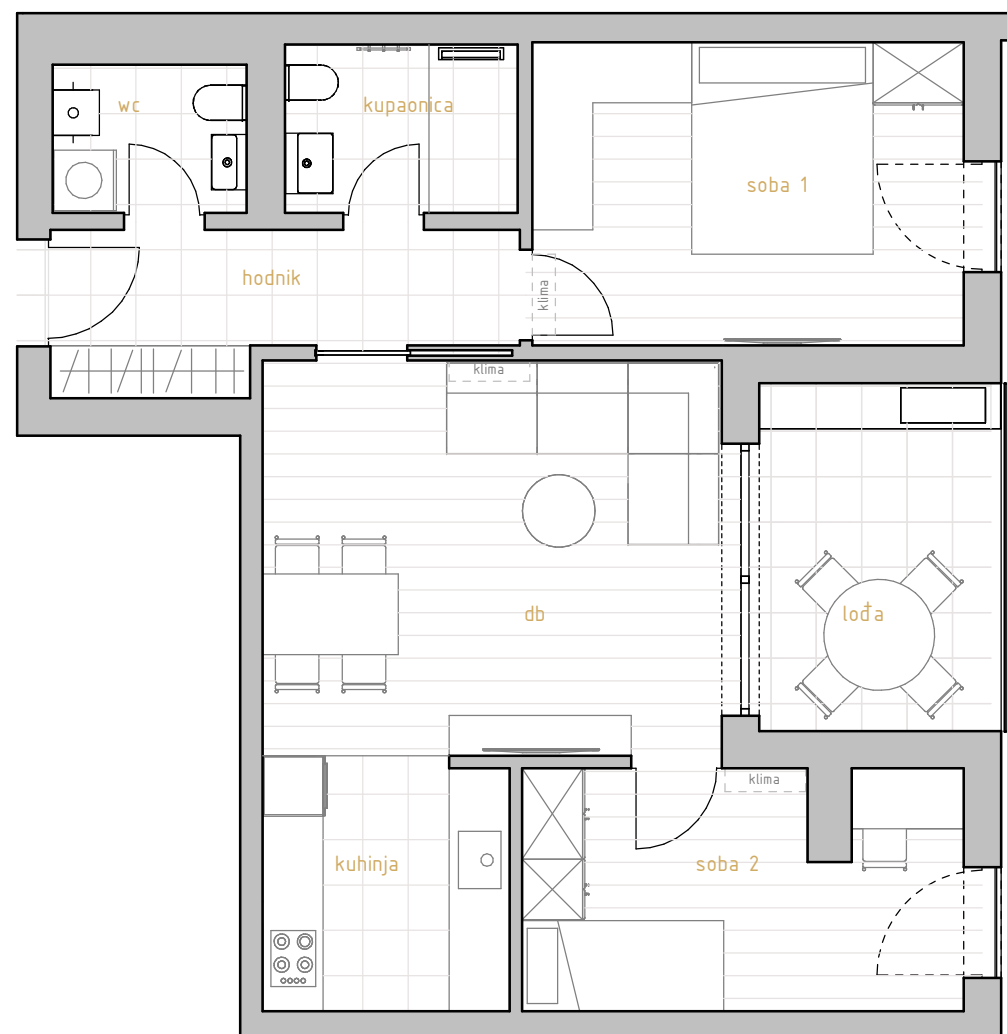

PREMIUM LIVING

RIJEKA

stan 7.2

prostorija	korisna površina	koef.	obračunska površina
db	17,86 m ²	1	17,86 m ²
hodnik	6,37 m ²	1	6,37 m ²
kuhinja	6,14 m ²	1	6,14 m ²
kupaonica	4,02 m ²	1	4,02 m ²
soba 1	12,86 m ²	1	12,86 m ²
soba 2	10,15 m ²	1	10,15 m ²
wc	2,97 m ²	1	2,97 m ²
	60,37 m ²		60,37 m ²
lođa	8,28 m ²	0,75	6,21 m ²
	8,28 m ²		6,21 m ²
SP11	2,55 m ²	0,5	1,28 m ²
	2,55 m ²		1,28 m ²
GM32	13,34 m ²	0,5	6,67 m ²
	13,34 m ²		6,67 m ²
stan 7.2	84,54 m ²		74,53 m ²

* visine spavaćih soba i dnevnih prostora su 270cm,
 dok pomoćne prostorije (kupaonice, ostave, garderobe) imaju visinu od 250cm
 * katalog stanova je informativnog karaktera i moguća su eventualna odstupanja