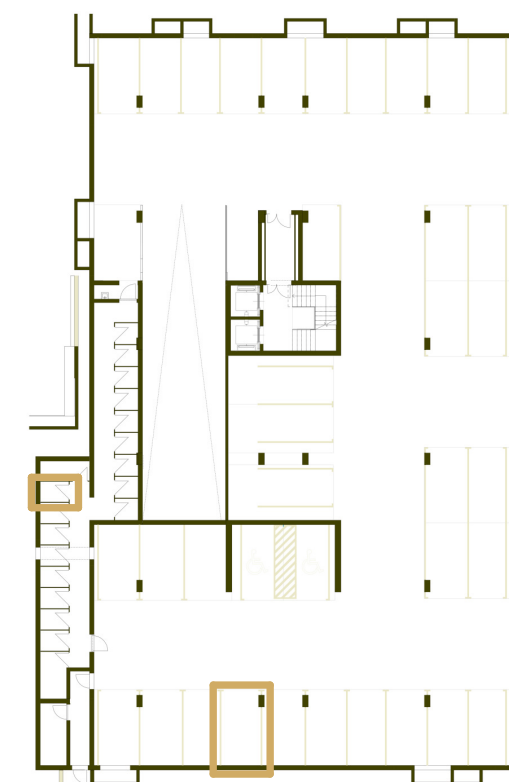

garaža -1

2.kat 2s+db

stan 7.2