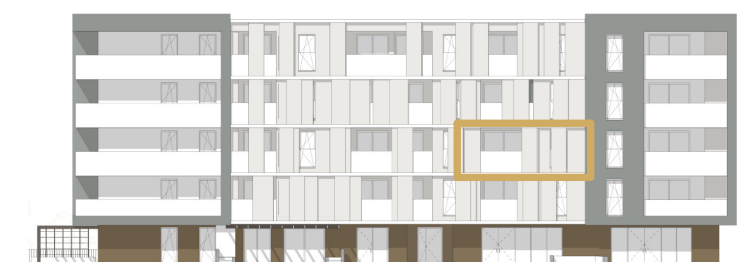

istočno pročelje