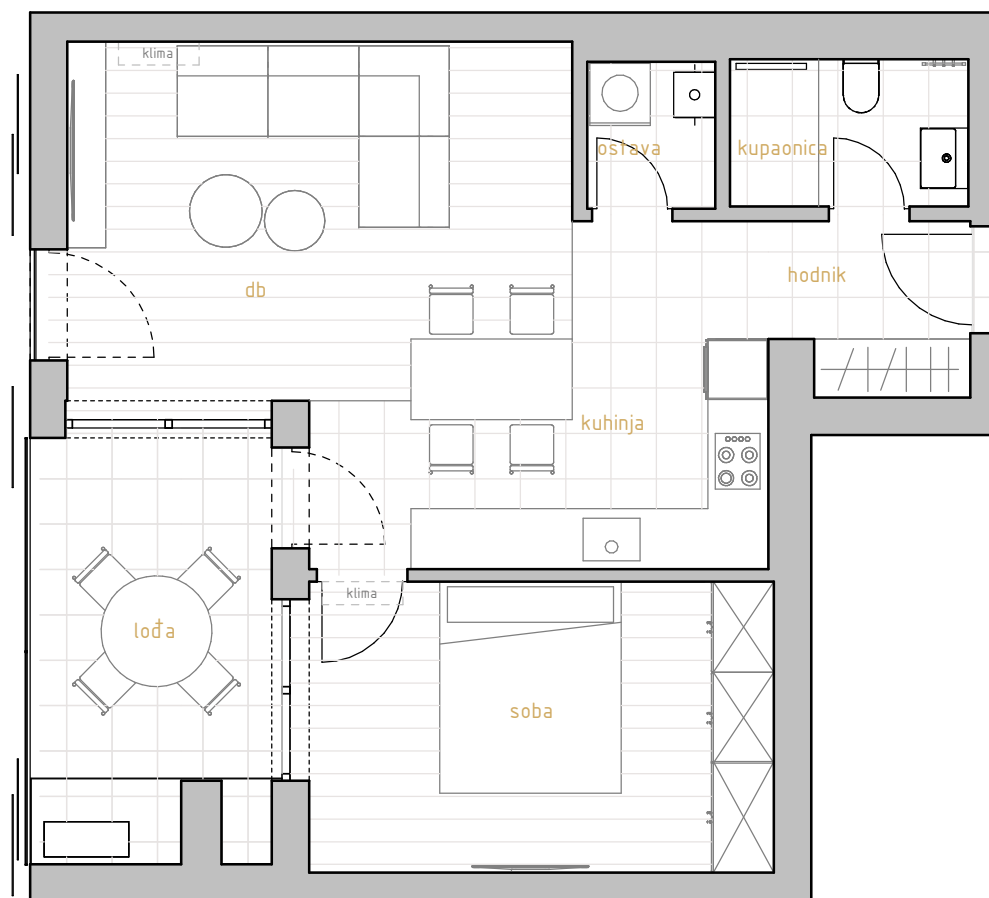

PREMIUM LIVING

RIJEKA

stan 6.4

prostorija	korisna površina	koef.	obračunska površina
db	17,84 m ²	1	17,84 m ²
hodnik	3,24 m ²	1	3,24 m ²
kuhinja	11,07 m ²	1	11,07 m ²
kupaonica	3,61 m ²	1	3,61 m ²
ostava	1,85 m ²	1	1,85 m ²
soba	13,30 m ²	1	13,30 m ²
	50,90 m ²		50,90 m ²
lođa	9,81 m ²	0,75	7,36 m ²
	9,81 m ²		7,36 m ²
SP8	2,14 m ²	0,5	1,07 m ²
	2,14 m ²		1,07 m ²
GM34	13,53 m ²	0,5	6,77 m ²
	13,53 m ²		6,77 m ²
stan 6.4	76,39 m ²		66,11 m ²

* visine spavaćih soba i dnevnih prostora su 270cm,
 dok pomoćne prostorije (kupaonice, ostave, garderobe) imaju visinu od 250cm
 * katalog stanova je informativnog karaktera i moguća su eventualna odstupanja