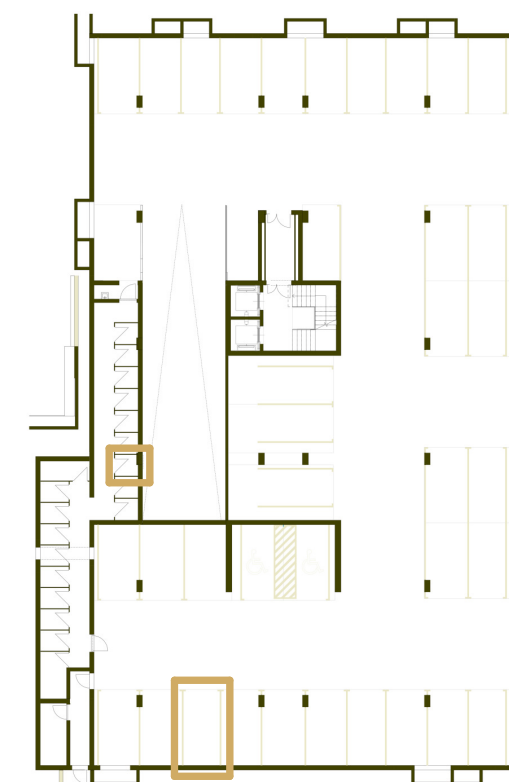

garaža -1

4.kat 1s+db

stan 5.4