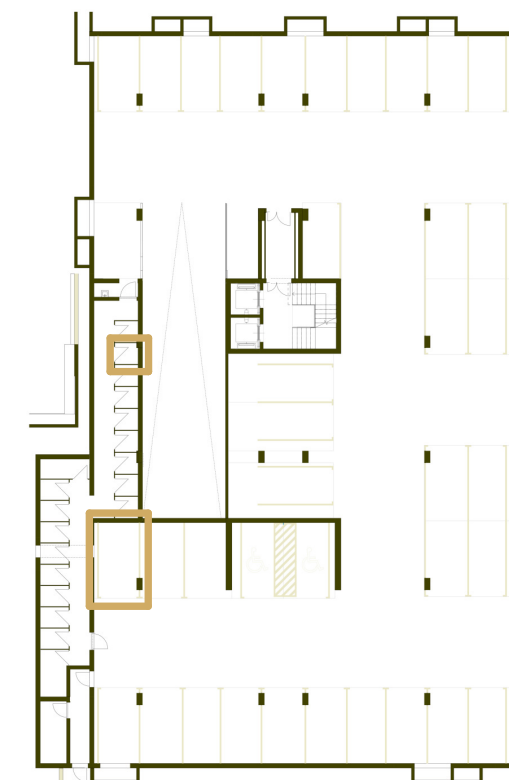

garaža -1

3.kat 1s+db