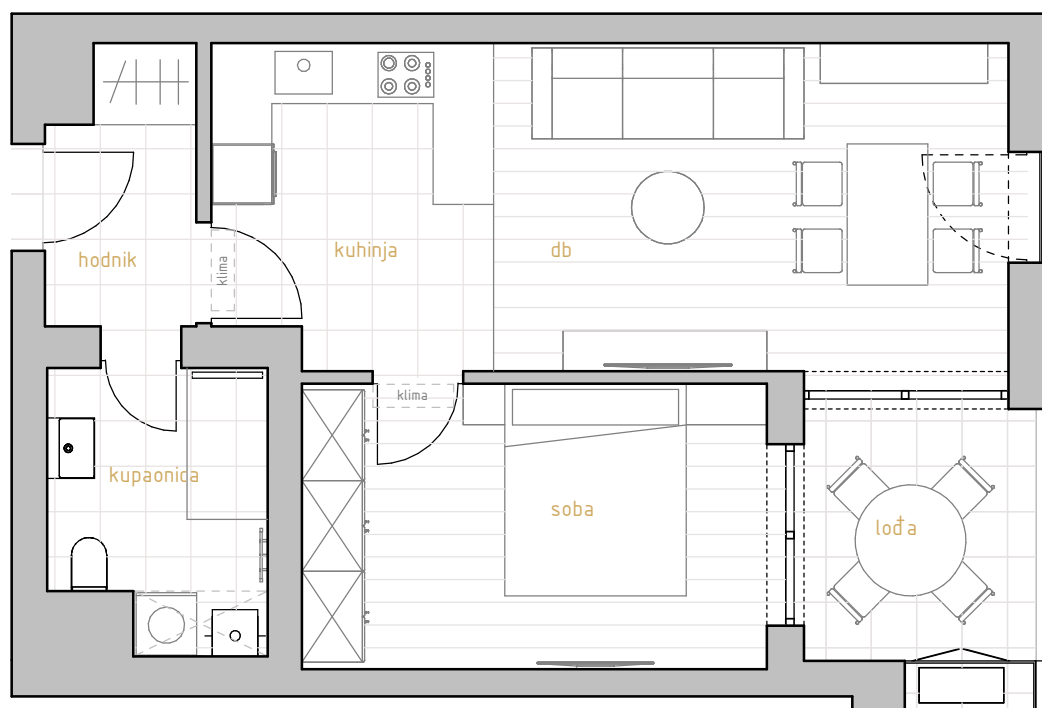

PREMIUM LIVING

RIJEKA

stan 4.3

prostorija	korisna površina	koef.	obračunska površina
db	16,64 m ²	1	16,64 m ²
hodnik	3,83 m ²	1	3,83 m ²
kuhinja	8,71 m ²	1	8,71 m ²
kupaonica	5,90 m ²	1	5,90 m ²
soba	13,05 m ²	1	13,05 m ²
	48,13 m ²		48,13 m ²
lođa	6,64 m ²	0,75	4,98 m ²
	6,64 m ²		4,98 m ²
SP2	2,11 m ²	0,5	1,06 m ²
	2,11 m ²		1,06 m ²
GM22	14,84 m ²	0,5	7,42 m ²
	14,84 m ²		7,42 m ²
stan 4.3	71,72 m ²		61,59 m ²

* visine spavaćih soba i dnevnih prostora su 270cm,
dok pomoćne prostorije (kupaonice, ostave, garderobe) imaju visinu od 250cm
* katalog stanova je informativnog karaktera i moguća su eventualna odstupanja