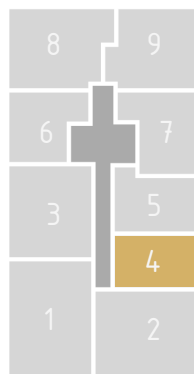

PREMIUM LIVING

RIJEKA

stan 4.3

prostorija	korisna površina	koef.	obračunska površina
db	16,64 m ²	1	16,64 m ²
hodnik	3,83 m ²	1	3,83 m ²
kuhinja	8,71 m ²	1	8,71 m ²
kupaonica	5,90 m ²	1	5,90 m ²
soba	13,05 m ²	1	13,05 m ²
	48,13 m ²		48,13 m ²
lođa	6,64 m ²	0,75	4,98 m ²
	6,64 m ²		4,98 m ²
SP2	2,11 m ²	0,5	1,06 m ²
	2,11 m ²		1,06 m ²
GM22	14,84 m ²	0,5	7,42 m ²
	14,84 m ²		7,42 m ²
stan 4.3	71,72 m ²		61,59 m ²

* visine spavaćih soba i dnevnih prostora su 270cm,
dok pomoćne prostorije (kupaonice, ostave, garderobe) imaju visinu od 250cm
* katalog stanova je informativnog karaktera i moguća su eventualna odstupanja