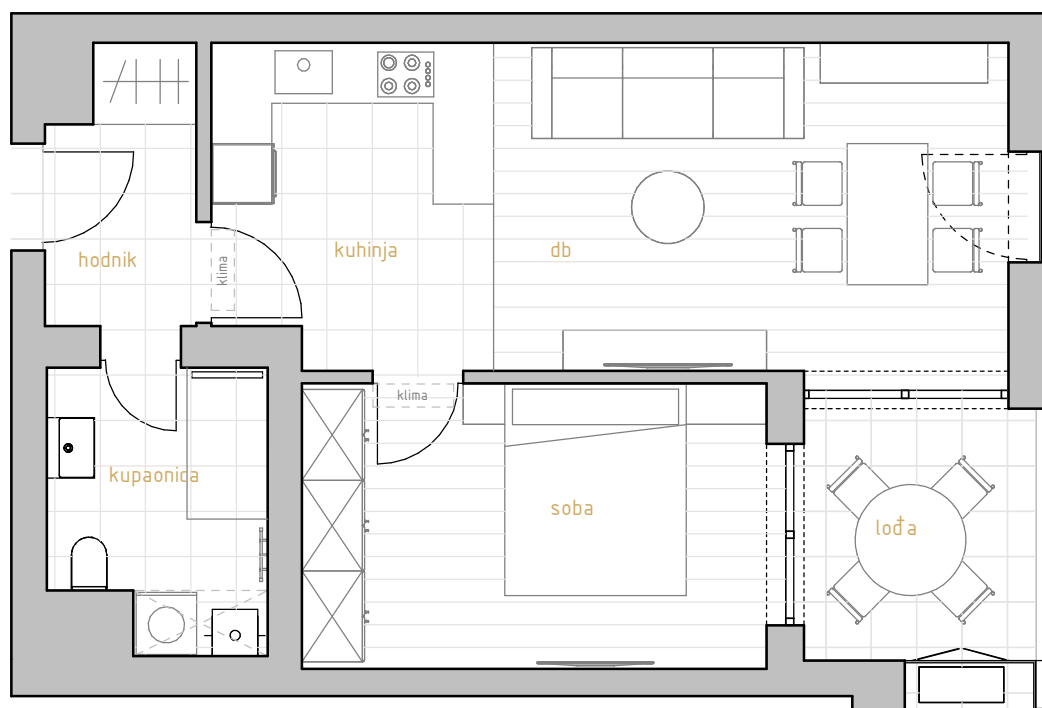

PREMIUM LIVING

RIJEKA

stan 4.2

prostorija	korisna površina	koef.	obračunska površina
db	16,64 m ²	1	16,64 m ²
hodnik	3,83 m ²	1	3,83 m ²
kuhinja	8,71 m ²	1	8,71 m ²
kupaonica	5,90 m ²	1	5,90 m ²
soba	13,05 m ²	1	13,05 m ²
	48,13 m ²		48,13 m ²
lođa	6,64 m ²	0,75	4,98 m ²
	6,64 m ²		4,98 m ²
SP24	2,14 m ²	0,5	1,07 m ²
	2,14 m ²		1,07 m ²
GM68	14,00 m ²	0,5	7,00 m ²
	14,00 m ²		7,00 m ²
stan 4.2	70,91 m ²		61,18 m ²

* visine spavaćih soba i dnevnih prostora su 270cm,
dok pomoćne prostorije (kupaonice, ostave, garderobe) imaju visinu od 250cm
* katalog stanova je informativnog karaktera i moguća su eventualna odstupanja