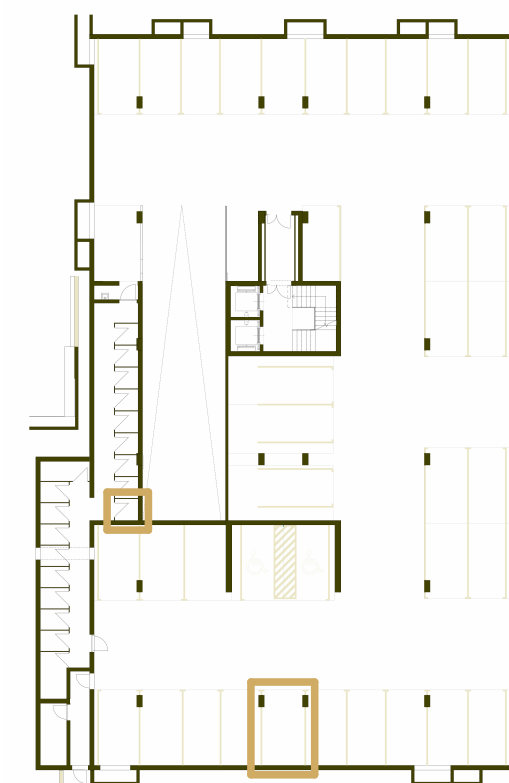

garaža -1

4.kat 2s+db