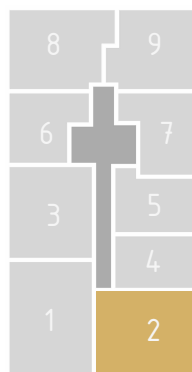

PREMIUM LIVING

RIJEKA

stan 2.4

prostorija	korisna površina	koef	obračunska površina
hodnik	3.85 m ²	1.00	3.85 m ²
hodnik	7.21 m ²	1.00	7.21 m ²
wc	2.51 m ²	1.00	2.51 m ²
kupaonica	3.91 m ²	1.00	3.91 m ²
soba 1	12.87 m ²	1.00	12.87 m ²
soba 2	10.76 m ²	1.00	10.76 m ²
db	23.88 m ²	1.00	23.88 m ²
kuhinja	6.03 m ²	1.00	6.03 m ²
soba 3	11.67 m ²	1.00	11.67 m ²
	82.68 m ²		82.68 m ²
lođa	28.66 m ²	0.75	21.50 m ²
	28.66 m ²		21.50 m ²
SP19	5.54 m ²	0.50	2.77 m ²
	5.54 m ²		2.77 m ²
GM20	14.18 m ²	0.50	7.09 m ²
GM21	14.00 m ²	0.50	7.00 m ²
	28.18 m ²		14.09 m ²
	145.06 m ²		121.04 m ²