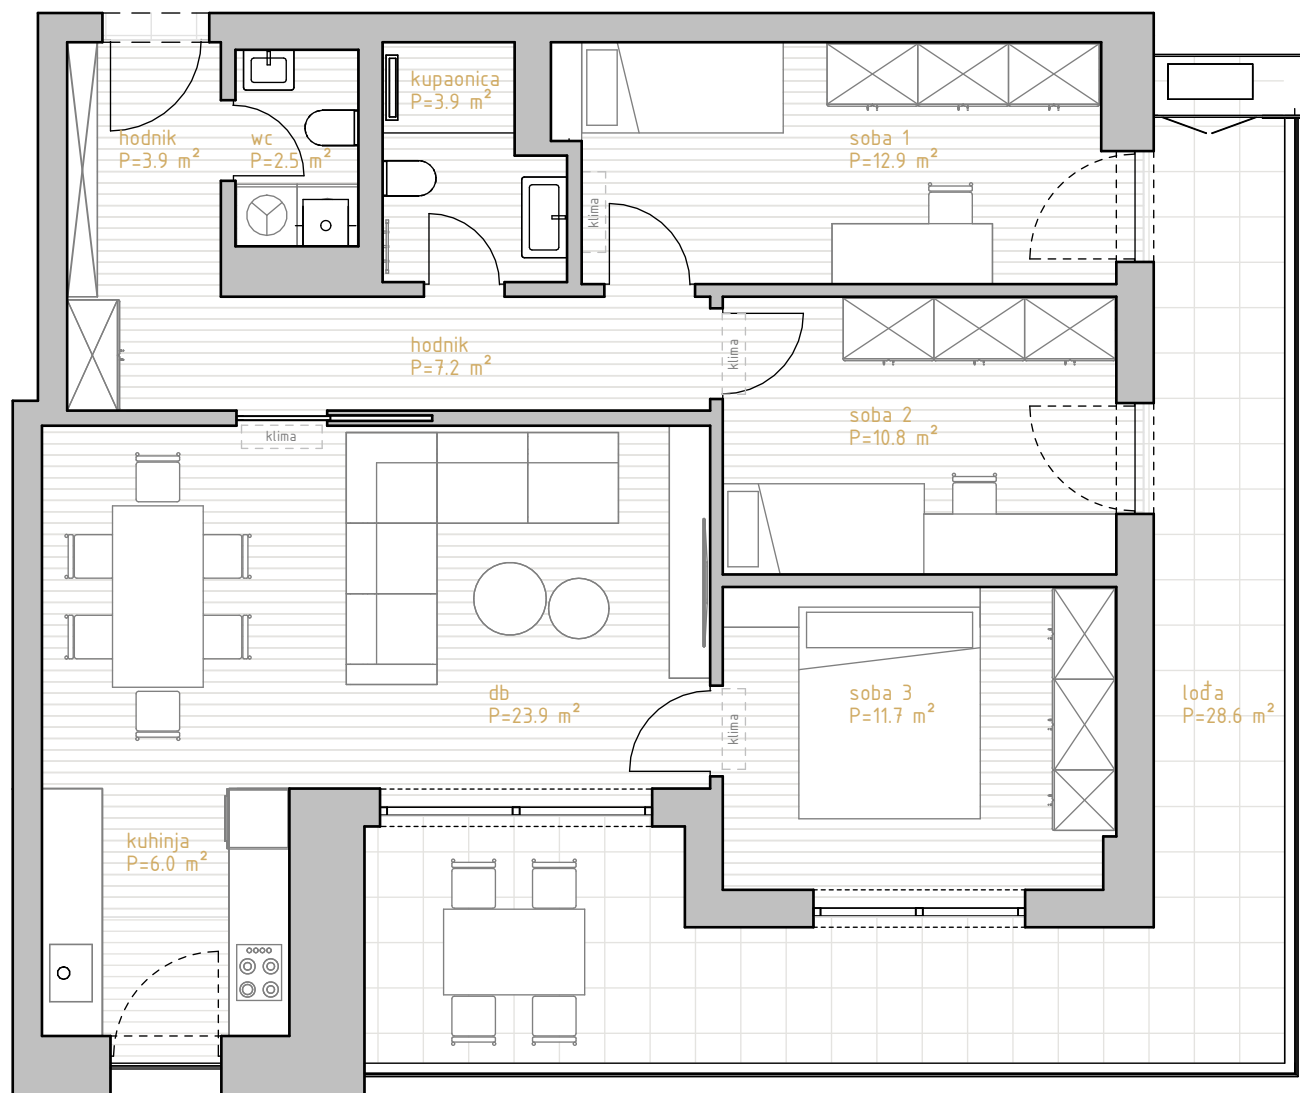

PREMIUM LIVING

RIJEKA

stan 2.4

prostorija	korisna površina	koef	obračunska površina
hodnik	3.85 m ²	1.00	3.85 m ²
hodnik	7.21 m ²	1.00	7.21 m ²
wc	2.51 m ²	1.00	2.51 m ²
kupaonica	3.91 m ²	1.00	3.91 m ²
soba 1	12.87 m ²	1.00	12.87 m ²
soba 2	10.76 m ²	1.00	10.76 m ²
db	23.88 m ²	1.00	23.88 m ²
kuhinja	6.03 m ²	1.00	6.03 m ²
soba 3	11.67 m ²	1.00	11.67 m ²
	82.68 m ²		82.68 m ²
lođa	28.66 m ²	0.75	21.50 m ²
	28.66 m ²		21.50 m ²
SP19	5.54 m ²	0.50	2.77 m ²
	5.54 m ²		2.77 m ²
GM20	14.18 m ²	0.50	7.09 m ²
GM21	14.00 m ²	0.50	7.00 m ²
	28.18 m ²		14.09 m ²
	145.06 m ²		121.04 m ²