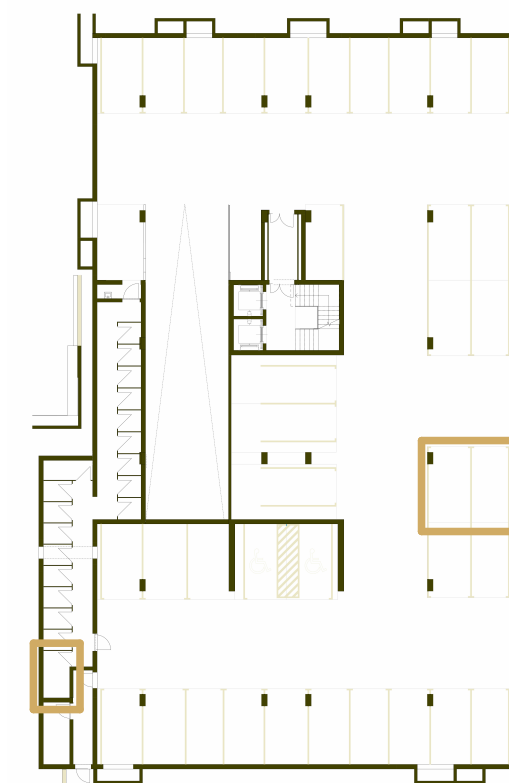

garaža -1

4.kat 3s+db