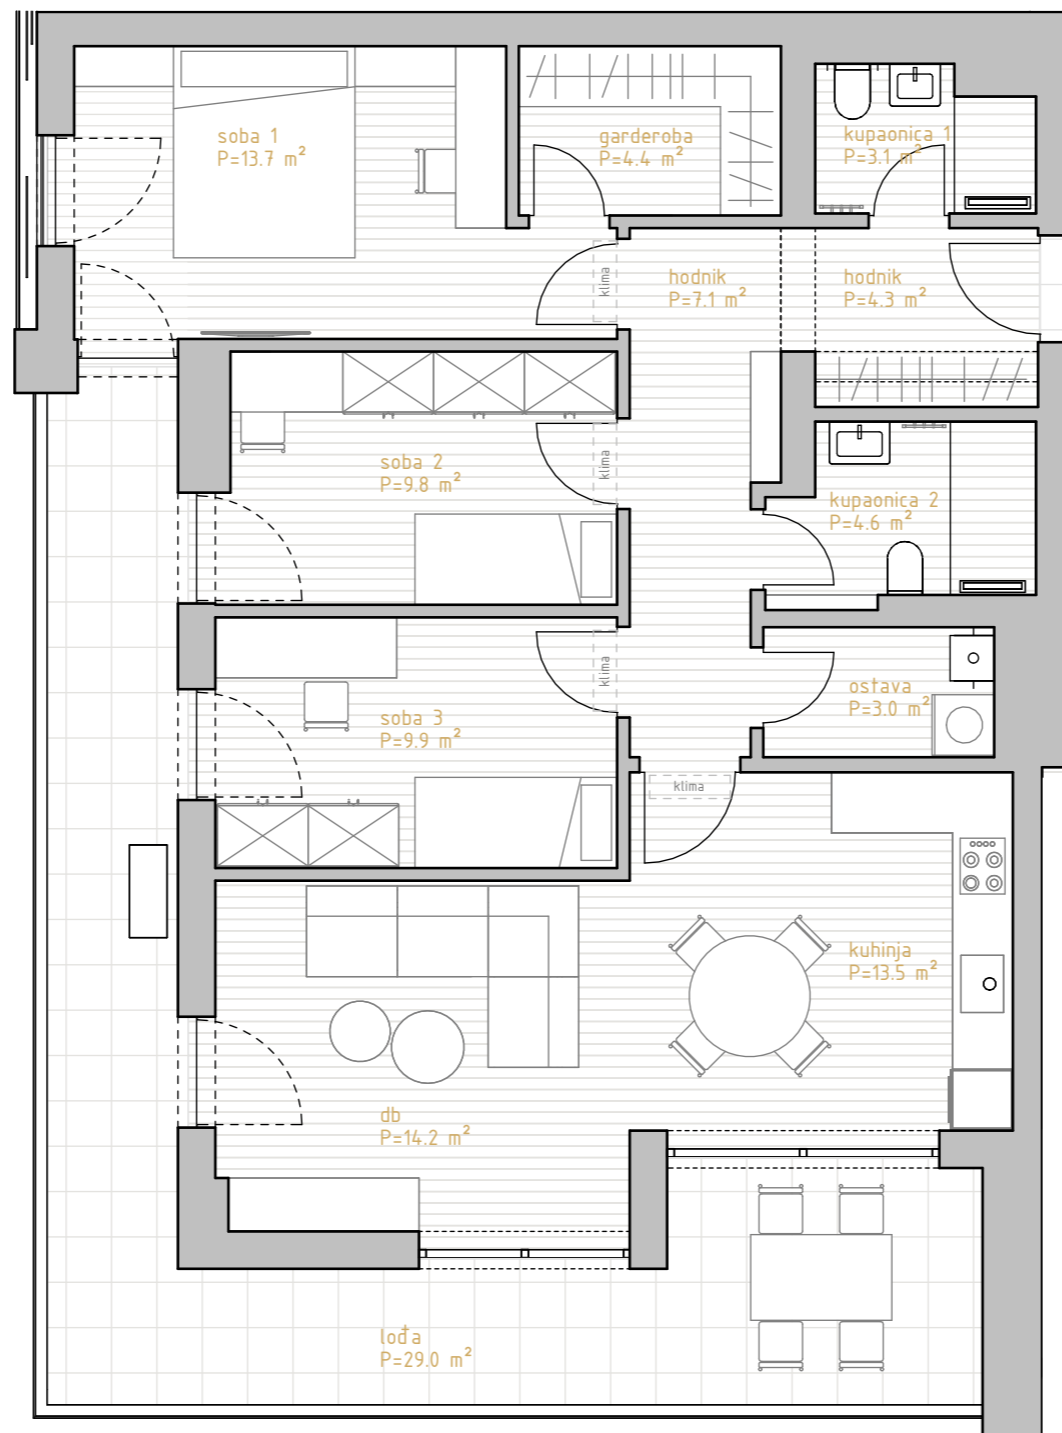

PREMIUM LIVING

RIJEKA

stan 1.4

prostorija	korisna površina	koef	obračunska površina
hodnik	4.34 m ²	1.00	4.34 m ²
hodnik	7.06 m ²	1.00	7.06 m ²
kupaonica 1	3.11 m ²	1.00	3.11 m ²
garderoba	4.37 m ²	1.00	4.37 m ²
soba 1	13.66 m ²	1.00	13.66 m ²
soba 2	9.80 m ²	1.00	9.80 m ²
soba 3	9.91 m ²	1.00	9.91 m ²
kupaonica 2	4.59 m ²	1.00	4.59 m ²
ostava	2.95 m ²	1.00	2.95 m ²
db	14.23 m ²	1.00	14.23 m ²
kuhinja	13.51 m ²	1.00	13.51 m ²
	87.54 m ²		87.54 m ²
lođa	29.04 m ²	0.75	21.78 m ²
	29.04 m ²		21.78 m ²
SP10	4.21 m ²	0.50	2.10 m ²
	4.21 m ²		2.10 m ²
GM25	17.00 m ²	0.50	8.50 m ²
GM26	17.00 m ²	0.50	8.50 m ²
	34.00 m ²		17.00 m ²
	154.78 m ²		128.42 m ²

* visine spavaćih soba i dnevnih prostora su 270cm,
dok pomoćne prostorije (kupaonice, ostave, garderobe) imaju visinu od 250cm
** katalog stanova je informativnog karaktera i moguća su eventualna odstupanja