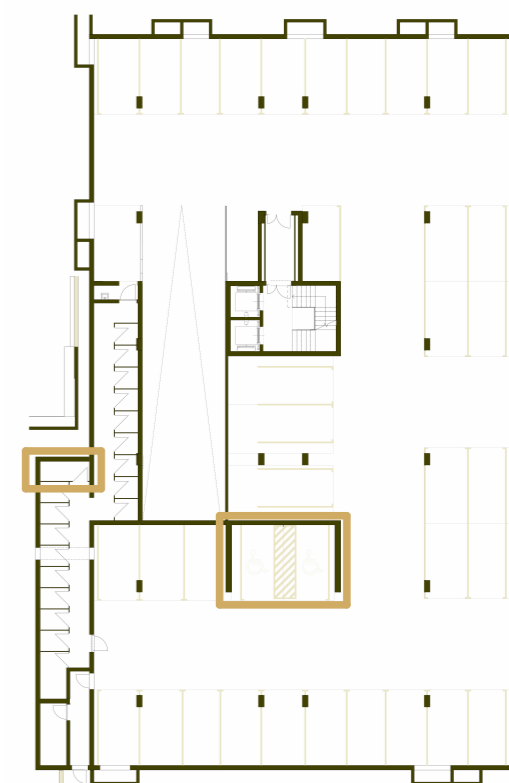

garaža -1

4.kat 3s+db