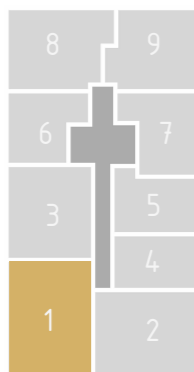

PREMIUM LIVING

RIJEKA

stan 1.4

prostorija	korisna površina	koef	obračunska površina
hodnik	4.34 m ²	1.00	4.34 m ²
hodnik	7.06 m ²	1.00	7.06 m ²
kupaonica 1	3.11 m ²	1.00	3.11 m ²
garderoba	4.37 m ²	1.00	4.37 m ²
soba 1	13.66 m ²	1.00	13.66 m ²
soba 2	9.80 m ²	1.00	9.80 m ²
soba 3	9.91 m ²	1.00	9.91 m ²
kupaonica 2	4.59 m ²	1.00	4.59 m ²
ostava	2.95 m ²	1.00	2.95 m ²
db	14.23 m ²	1.00	14.23 m ²
kuhinja	13.51 m ²	1.00	13.51 m ²
	87.54 m ²		87.54 m ²
lođa	29.04 m ²	0.75	21.78 m ²
	29.04 m ²		21.78 m ²
SP10	4.21 m ²	0.50	2.10 m ²
	4.21 m ²		2.10 m ²
GM25	17.00 m ²	0.50	8.50 m ²
GM26	17.00 m ²	0.50	8.50 m ²
	34.00 m ²		17.00 m ²
	154.78 m ²		128.42 m ²

* visine spavaćih soba i dnevnih prostora su 270cm,
dok pomoćne prostorije (kupaonice, ostave, garderobe) imaju visinu od 250cm
** katalog stanova je informativnog karaktera i moguća su eventualna odstupanja