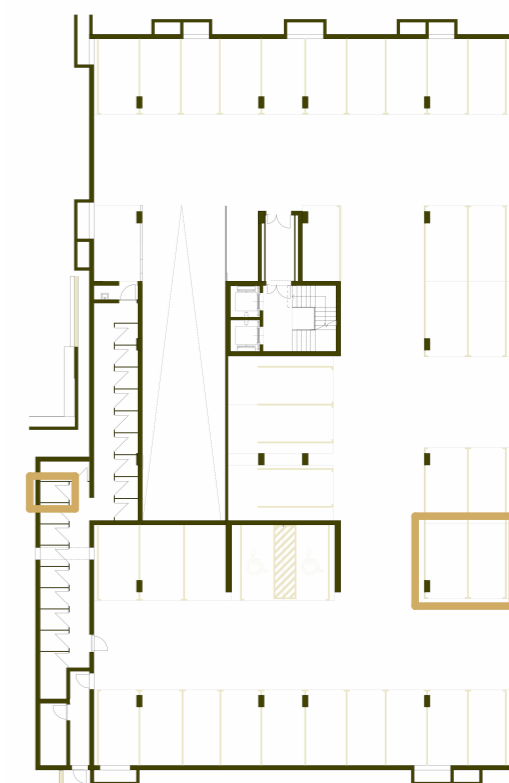

garaža -1

3.kat 3s+db