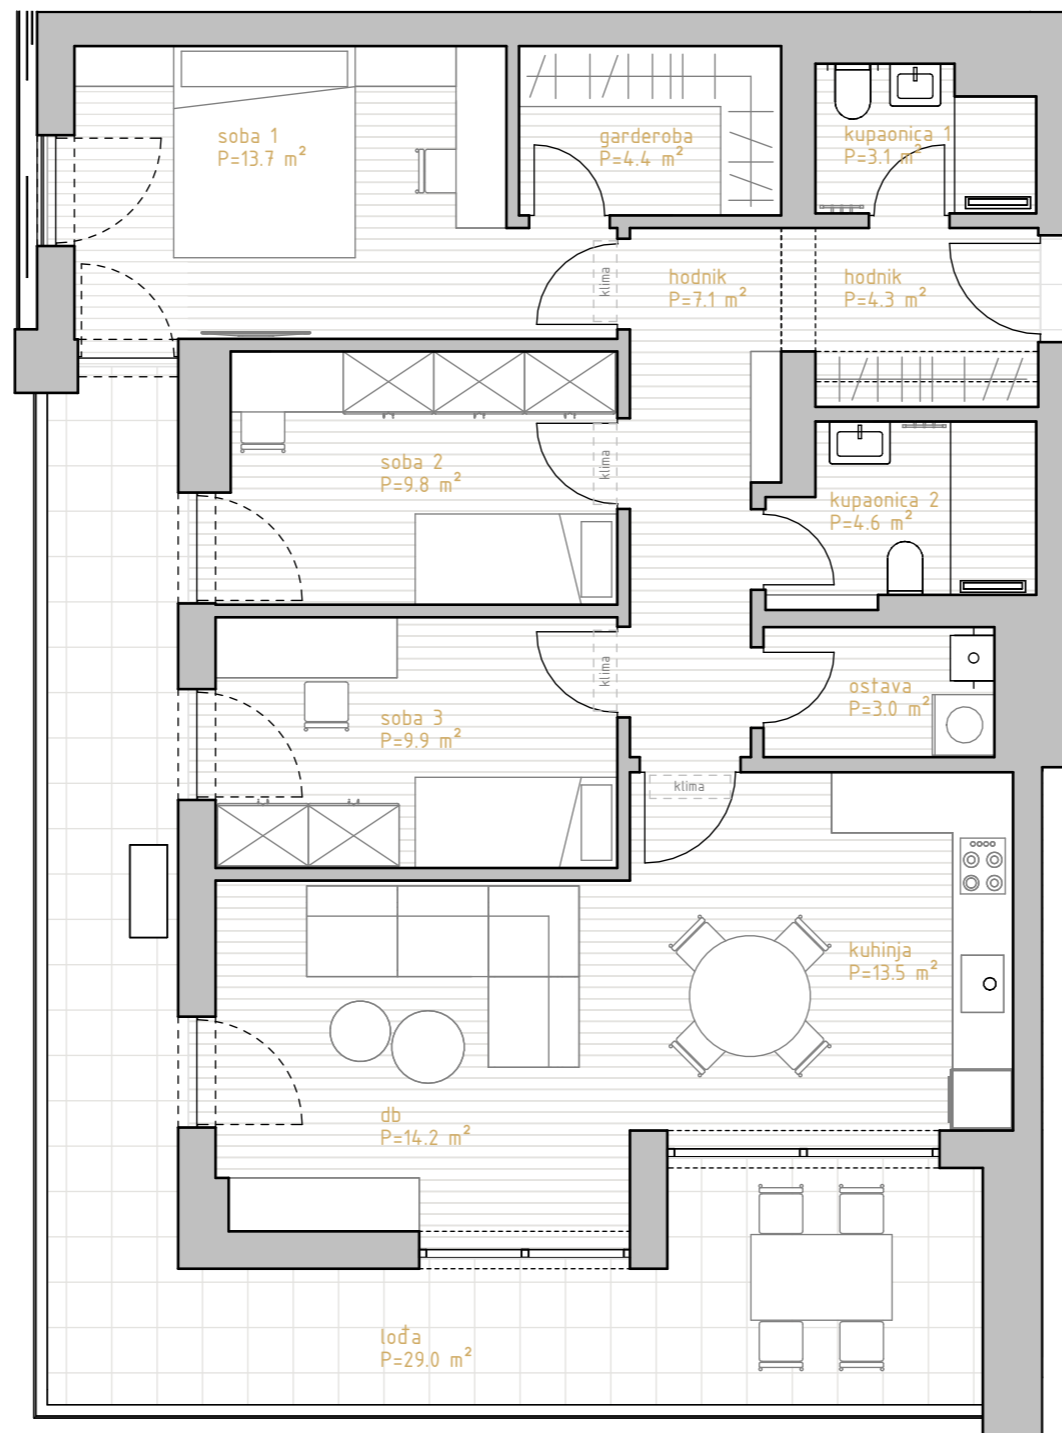

PREMIUM LIVING

RIJEKA

stan 1.3

prostorija	korisna površina	koef	obračunska površina
hodnik	4.34 m ²	1.00	4.34 m ²
hodnik	7.06 m ²	1.00	7.06 m ²
kupaonica 1	3.11 m ²	1.00	3.11 m ²
garderoba	4.37 m ²	1.00	4.37 m ²
soba 1	13.66 m ²	1.00	13.66 m ²
soba 2	9.80 m ²	1.00	9.80 m ²
soba 3	9.91 m ²	1.00	9.91 m ²
kupaonica 2	4.60 m ²	1.00	4.60 m ²
ostava	2.95 m ²	1.00	2.95 m ²
db	14.23 m ²	1.00	14.23 m ²
kuhinja	13.52 m ²	1.00	13.52 m ²
ukupno	87.55 m²		87.55 m²
lođa	29.04 m ²	0.75	21.78 m ²
	29.04 m ²		21.78 m ²
SP11	2.55 m ²	0.50	1.27 m ²
	2.55 m ²		1.27 m ²
GM27	14.18 m ²	0.50	7.09 m ²
GM28	14.00 m ²	0.50	7.00 m ²
	28.18 m ²		14.09 m ²
ukupno	147.32 m²		124.69 m²

* visine spavaćih soba i dnevnih prostora su 270cm,
dok pomoćne prostorije (kupaonice, ostave, garderobe) imaju visinu od 250cm
** katalog stanova je informativnog karaktera i moguća su eventualna odstupanja

zapadno pročelje

garaža -1

3.kat 3s+db