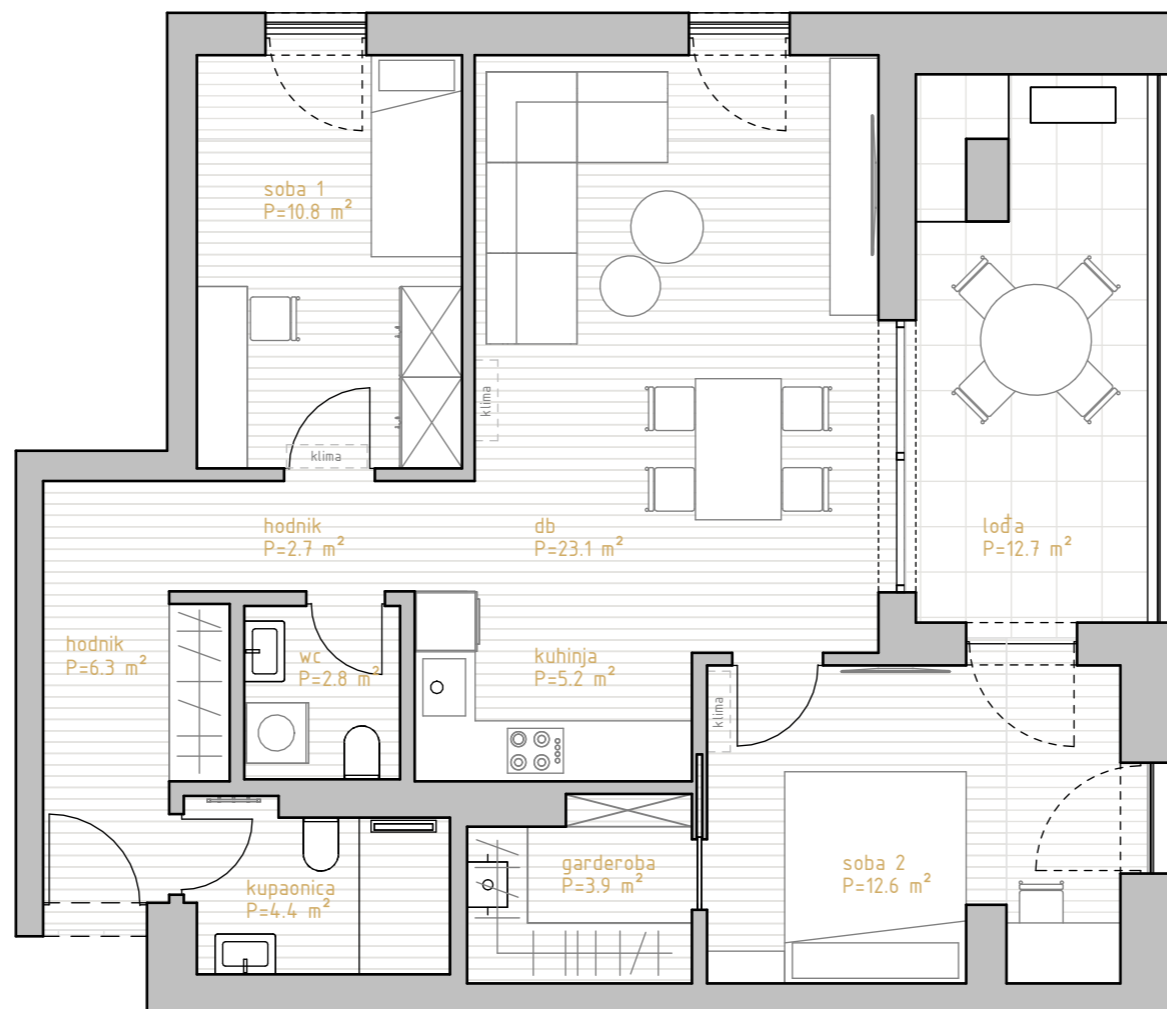

PREMIUM LIVING

RIJEKA

stan 9.4

prostorija	korisna površina	koef	obračunska površina
hodnik	6.29 m ²	1.00	6.29 m ²
hodnik	2.67 m ²	1.00	2.67 m ²
kupaonica	4.39 m ²	1.00	4.39 m ²
wc	2.79 m ²	1.00	2.79 m ²
soba 1	10.78 m ²	1.00	10.78 m ²
db	23.09 m ²	1.00	23.09 m ²
kuhinja	5.18 m ²	1.00	5.18 m ²
soba 2	12.63 m ²	1.00	12.63 m ²
garderoba	3.87 m ²	1.00	3.87 m ²
	71.69 m ²		71.69 m ²
lođa	12.73 m ²	0.75	9.55 m ²
	12.73 m ²		9.55 m ²
SP18	2.55 m ²	0.50	1.27 m ²
	2.55 m ²		1.27 m ²
GM5	14.18 m ²	0.50	7.09 m ²
GM6	13.53 m ²	0.50	6.76 m ²
	27.71 m ²		13.85 m ²
	114.68 m ²		96.37 m ²

* visine spavaćih soba i dnevnih prostora su 270cm,
 dok pomoćne prostorije (kupaonice, ostave, garderobe) imaju visinu od 250cm
 ** katalog stanova je informativnog karaktera i moguća su eventualna odstupanja