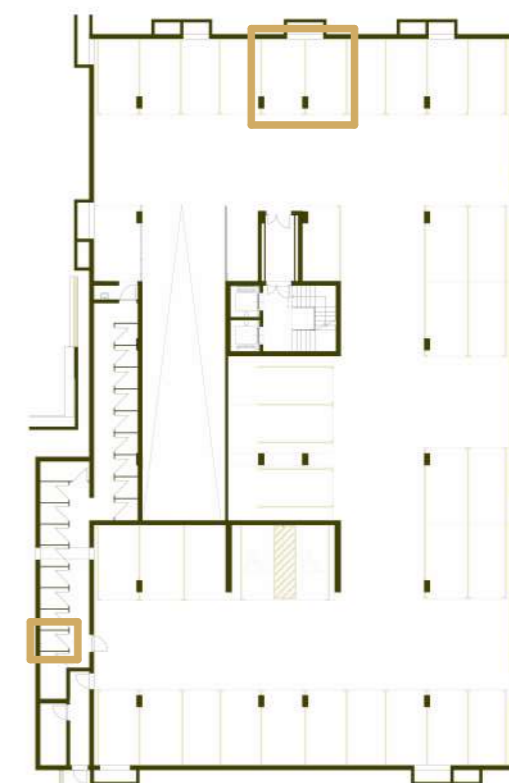

garaža -1

4.kat 2s+db