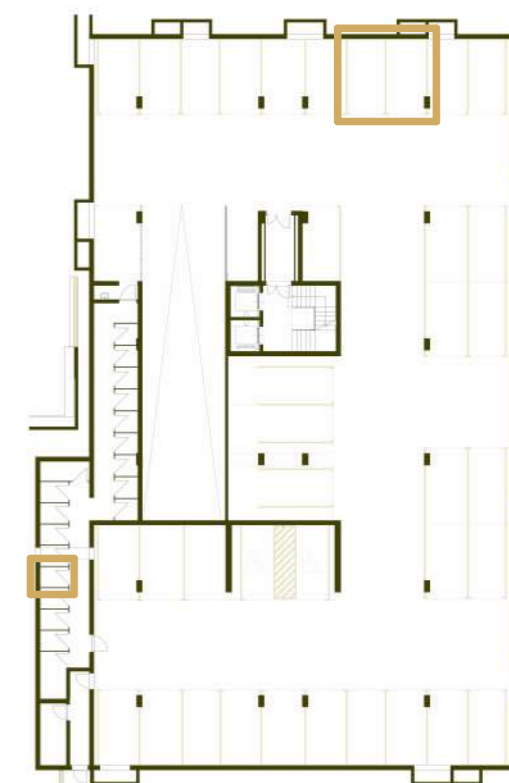

garaža -1

3.kat 2s+db

stan 9.3