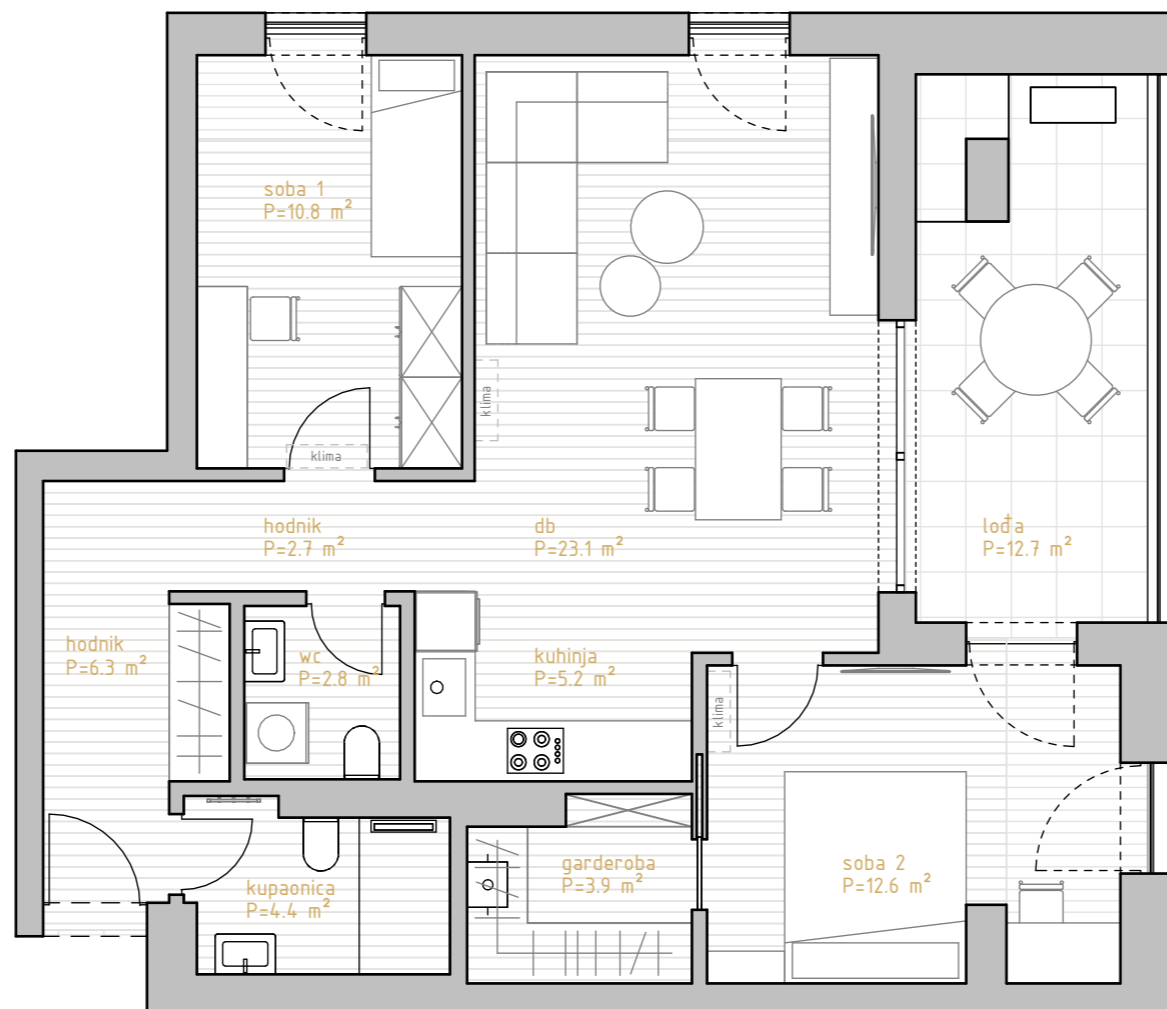

PREMIUM LIVING

RIJEKA

stan 9.3

prostorija	korisna površina	koef	obračunska površina
hodnik	6.29 m ²	1.00	6.29 m ²
hodnik	2.67 m ²	1.00	2.67 m ²
kupaonica	4.39 m ²	1.00	4.39 m ²
wc	2.79 m ²	1.00	2.79 m ²
soba 1	10.78 m ²	1.00	10.78 m ²
db	23.09 m ²	1.00	23.09 m ²
kuhinja	5.18 m ²	1.00	5.18 m ²
soba 2	12.63 m ²	1.00	12.63 m ²
garderoba	3.87 m ²	1.00	3.87 m ²
	71.70 m ²		71.70 m ²
lođa	12.73 m ²	0.75	9.55 m ²
	12.73 m ²		9.55 m ²
SP15	2.55 m ²	0.50	1.27 m ²
	2.55 m ²		1.27 m ²
GM7	12.88 m ²	0.50	6.44 m ²
GM8	13.53 m ²	0.50	6.76 m ²
	26.40 m ²		13.20 m ²
	113.38 m ²		95.72 m ²

* visine spavaćih soba i dnevnih prostora su 270cm,
 dok pomoćne prostorije (kupaonice, ostave, garderobe) imaju visinu od 250cm
 ** katalog stanova je informativnog karaktera i moguća su eventualna odstupanja