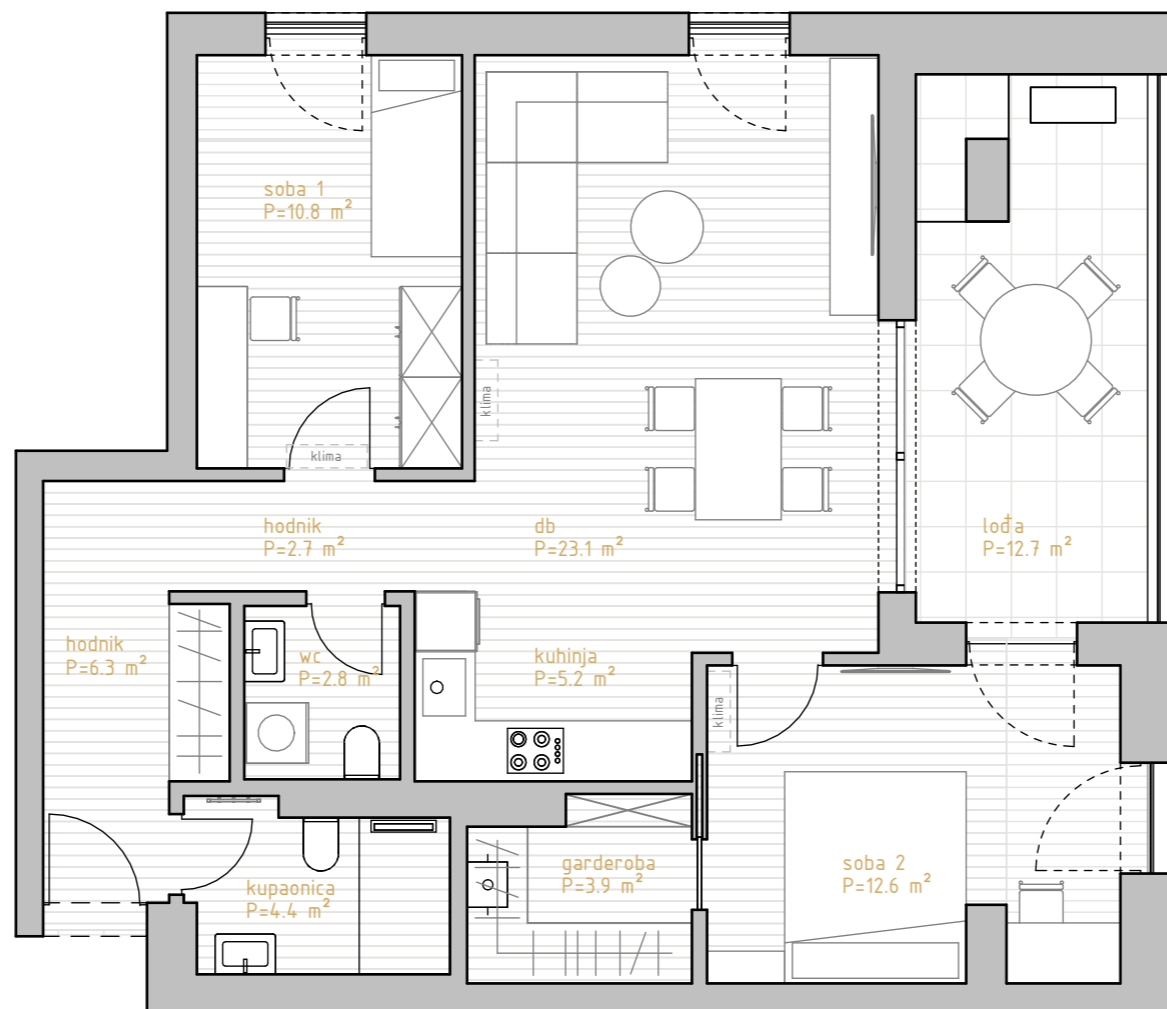

PREMIUM LIVING

RIJEKA

stan 9.2

prostorija	korisna površina	koef	obračunska površina
hodnik	6.29 m ²	1.00	6.29 m ²
hodnik	2.67 m ²	1.00	2.67 m ²
kupaonica	4.39 m ²	1.00	4.39 m ²
wc	2.79 m ²	1.00	2.79 m ²
soba 1	10.78 m ²	1.00	10.78 m ²
db	23.09 m ²	1.00	23.09 m ²
kuhinja	5.18 m ²	1.00	5.18 m ²
soba 2	12.63 m ²	1.00	12.63 m ²
garderoba	3.87 m ²	1.00	3.87 m ²
	71.70 m ²		71.70 m ²
lođa	12.73 m ²	0.75	9.55 m ²
	12.73 m ²		9.55 m ²
SP28	2.21 m ²	0.50	1.10 m ²
	2.21 m ²		1.10 m ²
GM41	12.88 m ²	0.50	6.44 m ²
GM42	13.54 m ²	0.50	6.77 m ²
	26.42 m ²		13.21 m ²
	113.05 m ²		95.56 m ²

* visine spavaćih soba i dnevnih prostora su 270cm,
 dok pomoćne prostorije (kupaonice, ostave, garderobe) imaju visinu od 250cm
 ** katalog stanova je informativnog karaktera i moguća su eventualna odstupanja