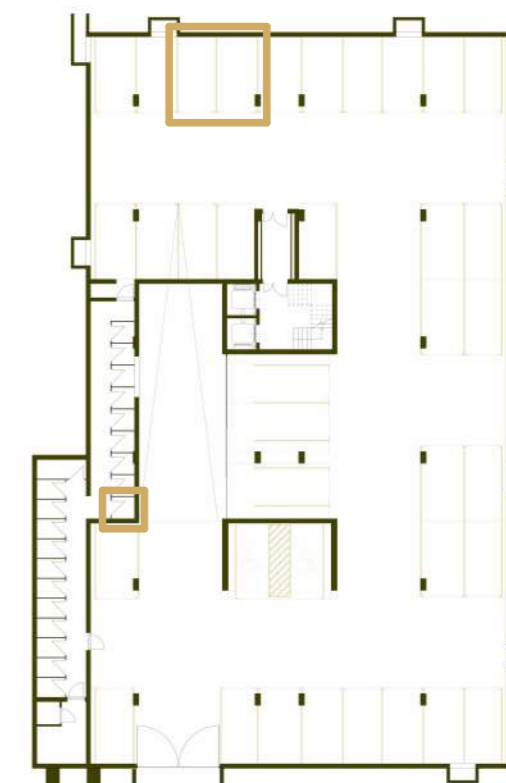

garaža -2

2.kat 2s+db