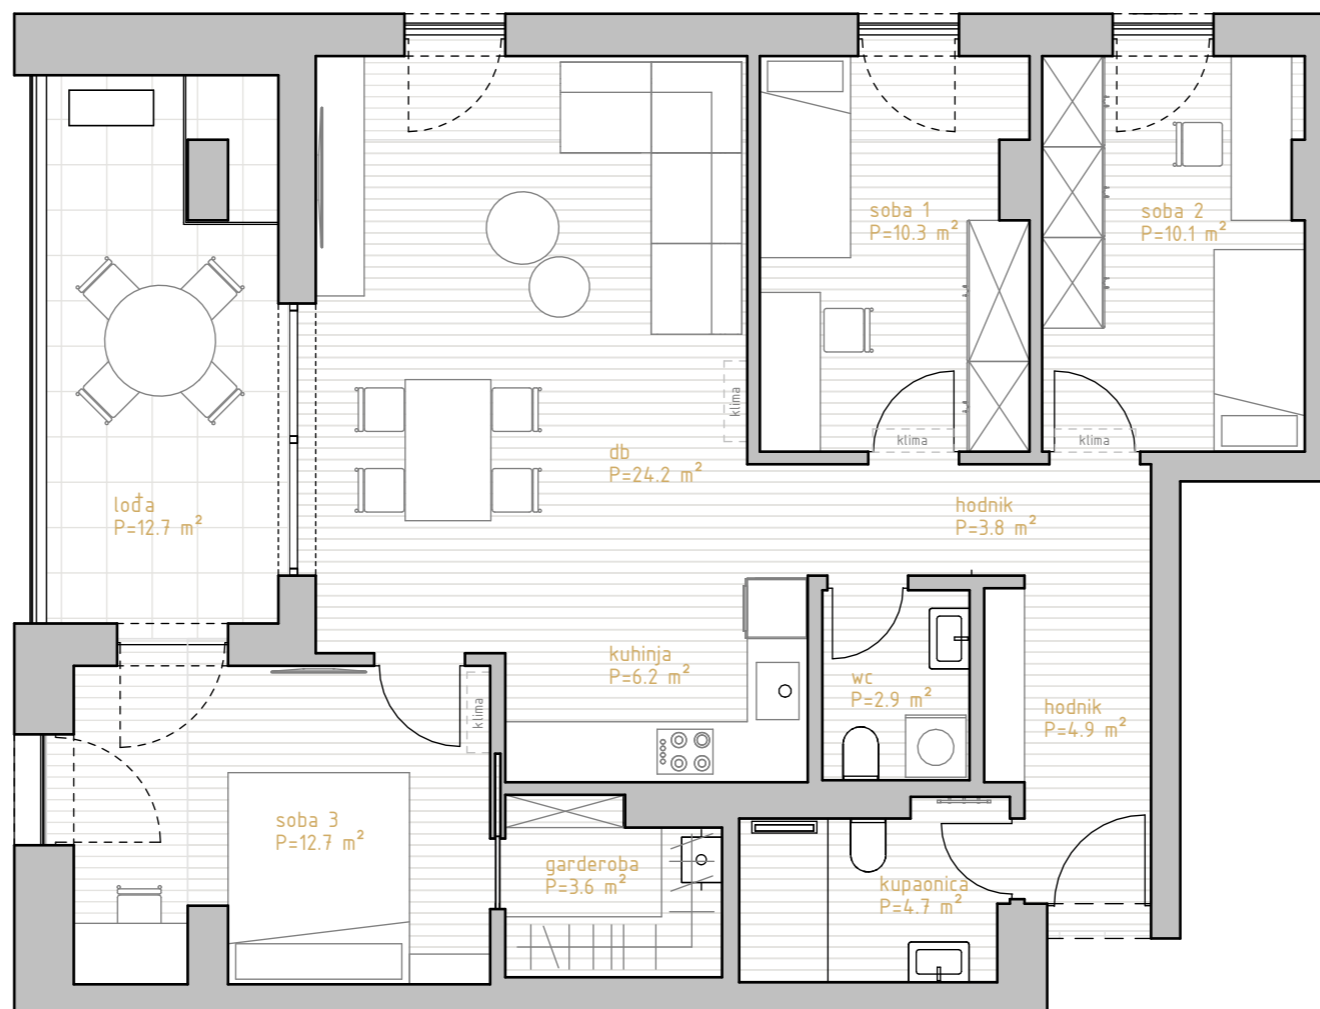

PREMIUM LIVING

RIJEKA

stan 8.4

prostorija	korisna površina	koef	obračunska površina
hodnik	4.86 m ²	1.00	4.86 m ²
hodnik	3.76 m ²	1.00	3.76 m ²
kupaonica	4.66 m ²	1.00	4.66 m ²
soba 2	10.12 m ²	1.00	10.12 m ²
soba 1	10.26 m ²	1.00	10.26 m ²
wc	2.89 m ²	1.00	2.89 m ²
db	24.17 m ²	1.00	24.17 m ²
kuhinja	6.15 m ²	1.00	6.15 m ²
soba 3	12.74 m ²	1.00	12.74 m ²
garderoba	3.57 m ²	1.00	3.57 m ²
	83.18 m ²		83.18 m ²
lođa	12.73 m ²	0.75	9.55 m ²
	12.73 m ²		9.55 m ²
SP17	2.55 m ²	0.50	1.27 m ²
	2.55 m ²		1.27 m ²
GM9	13.34 m ²	0.50	6.67 m ²
GM10	14.00 m ²	0.50	7.00 m ²
	27.34 m ²		13.67 m ²
	125.80 m ²		107.68 m ²

zapadno pročelje

klima

garaža -1

* visine spavaćih soba i dnevnih prostora su 270cm,
dok pomoćne prostorije (kupaonice, ostave, garderobe) imaju visinu od 250cm
** katalog stanova je informativnog karaktera i moguća su eventualna odstupanja