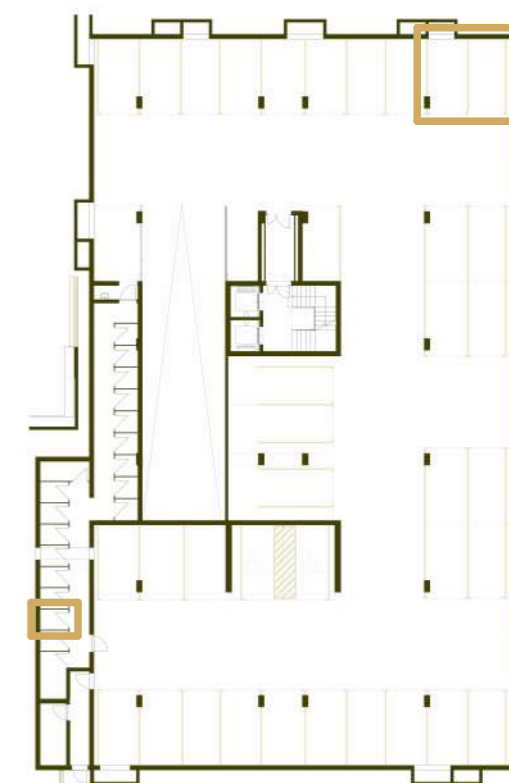

PREMIUM LIVING

RIJEKA

stan 8.4

prostorija	korisna površina	koef	obračunska površina
hodnik	4.86 m ²	1.00	4.86 m ²
hodnik	3.76 m ²	1.00	3.76 m ²
kupaonica	4.66 m ²	1.00	4.66 m ²
soba 2	10.12 m ²	1.00	10.12 m ²
soba 1	10.26 m ²	1.00	10.26 m ²
wc	2.89 m ²	1.00	2.89 m ²
db	24.17 m ²	1.00	24.17 m ²
kuhinja	6.15 m ²	1.00	6.15 m ²
soba 3	12.74 m ²	1.00	12.74 m ²
garderoba	3.57 m ²	1.00	3.57 m ²
	83.18 m ²		83.18 m ²
lođa	12.73 m ²	0.75	9.55 m ²
	12.73 m ²		9.55 m ²
SP17	2.55 m ²	0.50	1.27 m ²
	2.55 m ²		1.27 m ²
GM9	13.34 m ²	0.50	6.67 m ²
GM10	14.00 m ²	0.50	7.00 m ²
	27.34 m ²		13.67 m ²
	125.80 m ²		107.68 m ²

zapadno pročelje

klima

garaža -1

* visine spavaćih soba i dnevnih prostora su 270cm,
dok pomoćne prostorije (kupaonice, ostave, garderobe) imaju visinu od 250cm
** katalog stanova je informativnog karaktera i moguća su eventualna odstupanja