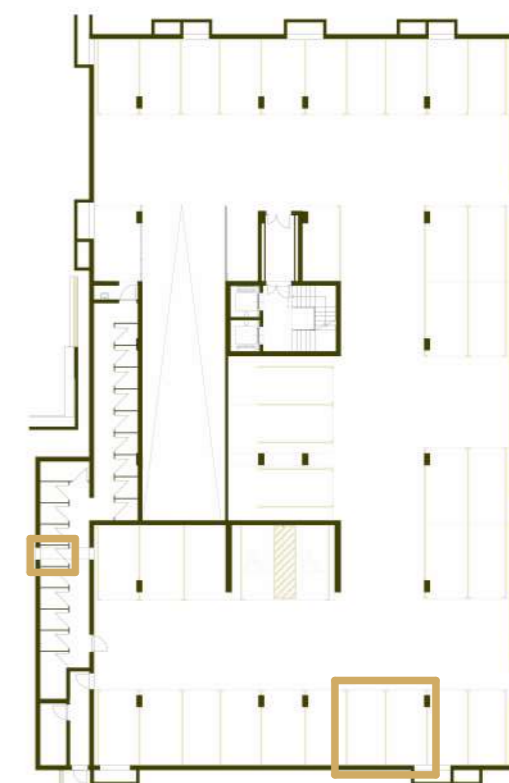

garaža -1

3.kat 3s+db