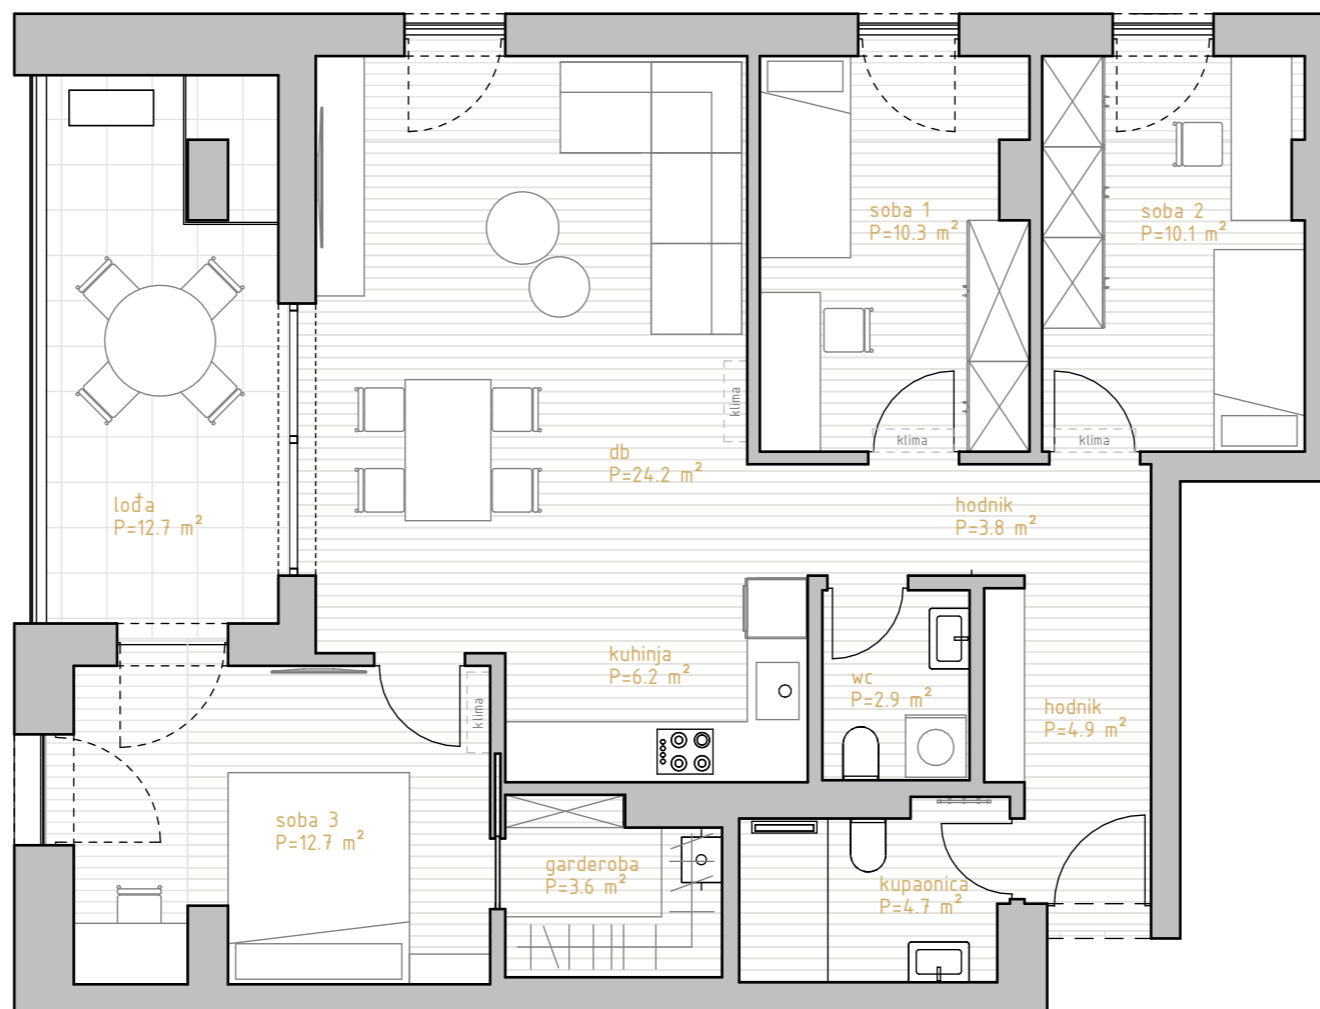

PREMIUM LIVING

RIJEKA

stan 8.3

prostorija	korisna površina	koef	obračunska površina
hodnik	4.86 m ²	1.00	4.86 m ²
hodnik	3.76 m ²	1.00	3.76 m ²
kupaonica	4.66 m ²	1.00	4.66 m ²
soba 2	10.12 m ²	1.00	10.12 m ²
soba 1	10.26 m ²	1.00	10.26 m ²
wc	2.89 m ²	1.00	2.89 m ²
db	24.17 m ²	1.00	24.17 m ²
kuhinja	6.15 m ²	1.00	6.15 m ²
soba 3	12.74 m ²	1.00	12.74 m ²
garderoba	3.57 m ²	1.00	3.57 m ²
ukupno	83.18 m²		83.18 m²
lođa	12.73 m ²	0.75	9.55 m ²
	12.73 m ²		9.55 m ²
SP14	2.55 m ²	0.50	1.27 m ²
	2.55 m ²		1.27 m ²
GM35	12.88 m ²	0.50	6.44 m ²
GM36	13.53 m ²	0.50	6.76 m ²
	26.40 m ²		13.20 m ²
ukupno	124.86 m²		107.20 m²

* visine spavaćih soba i dnevnih prostora su 270cm,
dok pomoćne prostorije (kupaonice, ostave, garderobe) imaju visinu od 250cm
** katalog stanova je informativnog karaktera i moguća su eventualna odstupanja