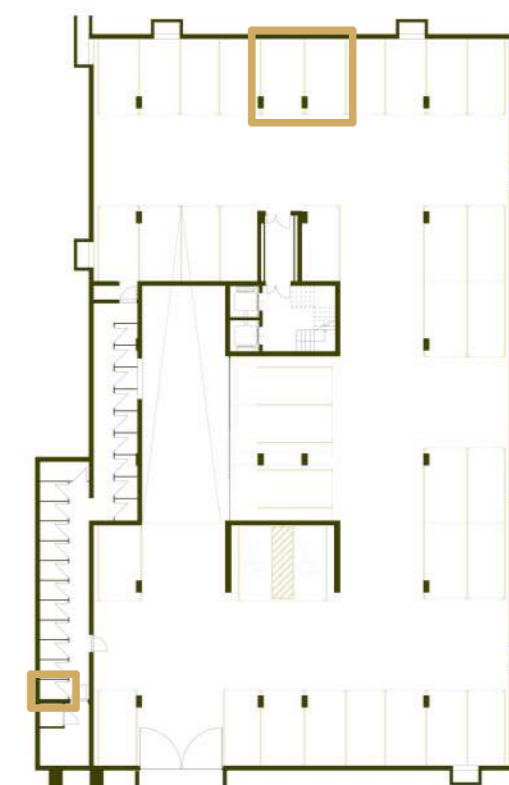

garaža -2

2.kat 3s+db

stan 8.2