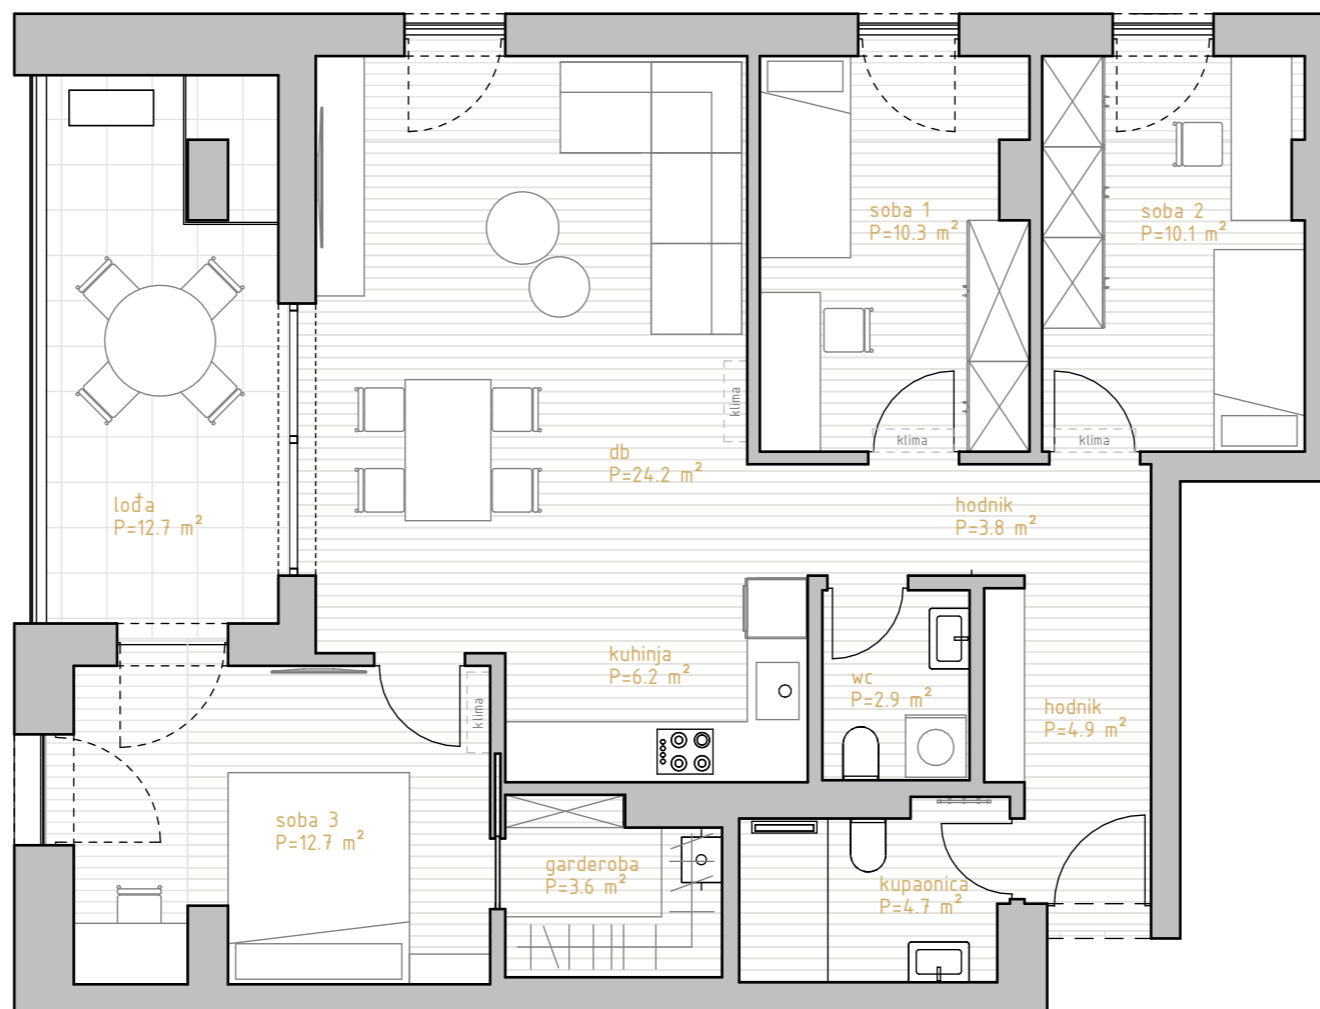

PREMIUM LIVING

RIJEKA

stan 8.2

prostorija	korisna površina	koef	obračunska površina
hodnik	4.86 m ²	1.00	4.86 m ²
hodnik	3.76 m ²	1.00	3.76 m ²
kupaonica	4.66 m ²	1.00	4.66 m ²
soba 2	10.12 m ²	1.00	10.12 m ²
soba 1	10.26 m ²	1.00	10.26 m ²
wc	2.89 m ²	1.00	2.89 m ²
db	24.17 m ²	1.00	24.17 m ²
kuhinja	6.15 m ²	1.00	6.15 m ²
soba 3	12.74 m ²	1.00	12.74 m ²
garderoba	3.57 m ²	1.00	3.57 m ²
	83.18 m ²		83.18 m ²
lođa	12.73 m ²	0.75	9.55 m ²
	12.73 m ²		9.55 m ²
SP40	2.41 m ²	0.50	1.21 m ²
	2.41 m ²		1.21 m ²
GM43	14.18 m ²	0.50	7.09 m ²
GM44	13.53 m ²	0.50	6.76 m ²
	27.71 m ²		13.85 m ²
	126.03 m ²		107.79 m ²

* visine spavaćih soba i dnevnih prostora su 270cm,
dok pomoćne prostorije (kupaonice, ostave, garderobe) imaju visinu od 250cm
** katalog stanova je informativnog karaktera i moguća su eventualna odstupanja