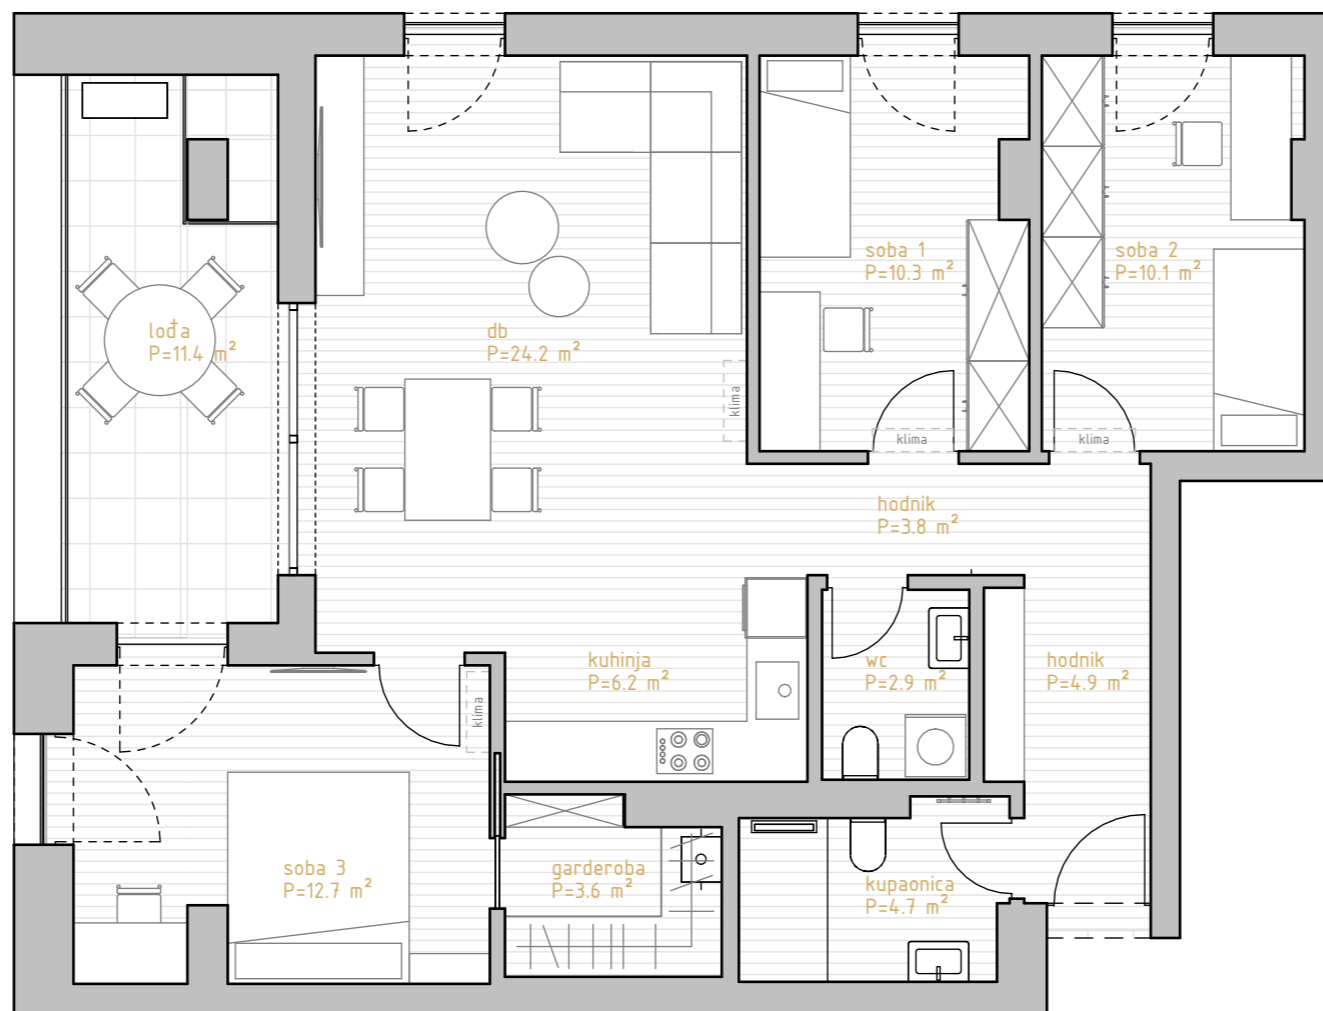

PREMIUM LIVING

RIJEKA

stan 8.1

prostorija	korisna površina	koef	obračunska površina
hodnik	4.86 m ²	1.00	4.86 m ²
hodnik	3.76 m ²	1.00	3.76 m ²
kupaonica	4.66 m ²	1.00	4.66 m ²
soba 2	10.12 m ²	1.00	10.12 m ²
soba 1	10.26 m ²	1.00	10.26 m ²
wc	2.89 m ²	1.00	2.89 m ²
db	24.17 m ²	1.00	24.17 m ²
kuhinja	6.15 m ²	1.00	6.15 m ²
soba 3	12.74 m ²	1.00	12.74 m ²
garderoba	3.57 m ²	1.00	3.57 m ²
	83.18 m ²		83.18 m ²
lođa	11.37 m ²	0.75	8.53 m ²
	11.37 m ²		8.53 m ²
SP34	2.37 m ²	0.50	1.18 m ²
	2.37 m ²		1.18 m ²
GM47	13.34 m ²	0.50	6.67 m ²
GM48	14.00 m ²	0.50	7.00 m ²
	27.34 m ²		13.67 m ²
	124.26 m ²		106.57 m ²

* visine spavaćih soba i dnevnih prostora su 270cm,
dok pomoćne prostorije (kupaonice, ostave, garderobe) imaju visinu od 250cm
** katalog stanova je informativnog karaktera i moguća su eventualna odstupanja