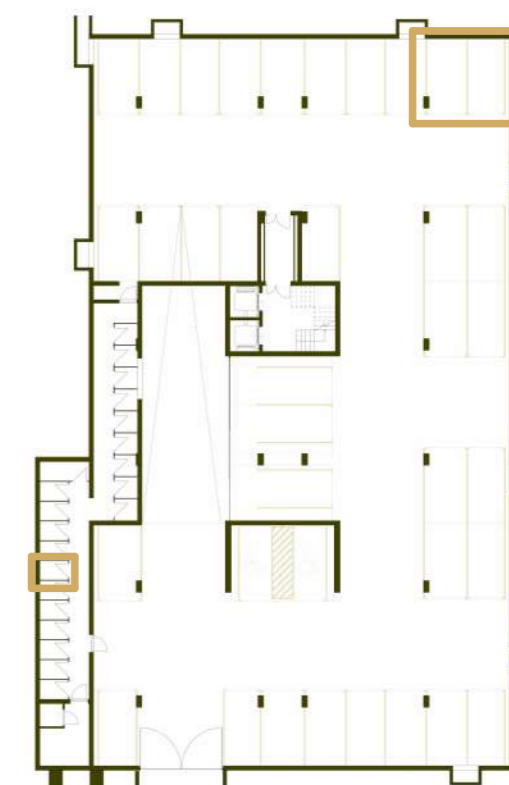

garaža -2

1.kat 3s+db

stan 8.1