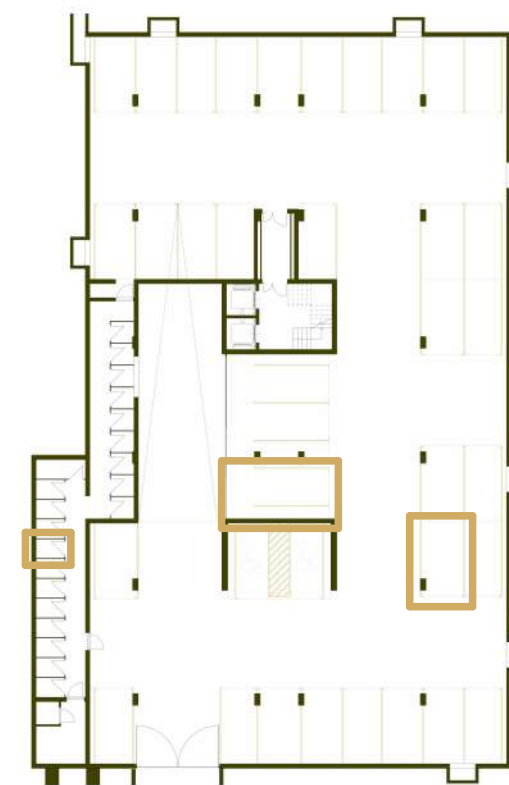

garaža -2

2.kat 3s+db