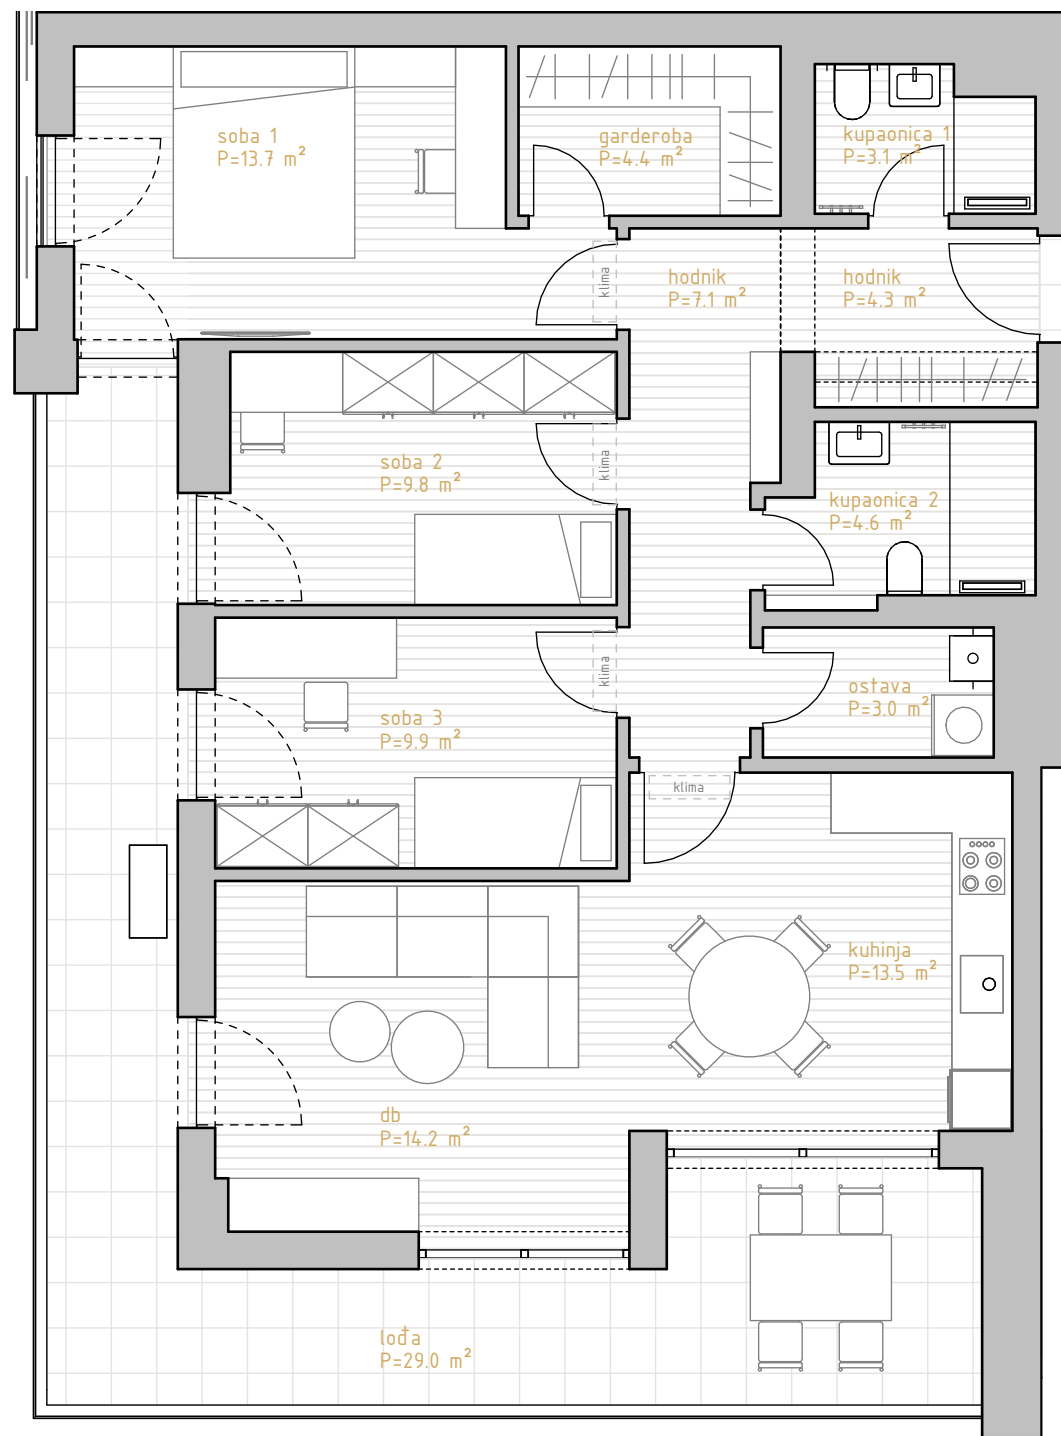

PREMIUM LIVING

RIJEKA

stan 1.2

prostorija	korisna površina	koef	obračunska površina
hodnik	4.34 m ²	1.00	4.34 m ²
hodnik	7.06 m ²	1.00	7.06 m ²
kupaonica 1	3.11 m ²	1.00	3.11 m ²
garderoba	4.37 m ²	1.00	4.37 m ²
soba 1	13.66 m ²	1.00	13.66 m ²
soba 2	9.80 m ²	1.00	9.80 m ²
soba 3	9.91 m ²	1.00	9.91 m ²
kupaonica 2	4.60 m ²	1.00	4.60 m ²
ostava	2.95 m ²	1.00	2.95 m ²
db	14.23 m ²	1.00	14.23 m ²
kuhinja	13.52 m ²	1.00	13.52 m ²
	87.55 m ²		87.55 m ²
lođa	29.04 m ²	0.75	21.78 m ²
	29.04 m ²		21.78 m ²
SP33	2.37 m ²	0.50	1.18 m ²
	2.37 m ²		1.18 m ²
GM60	24.73 m ²	0.50	12.36 m ²
GM66	14.18 m ²	0.50	7.09 m ²
	38.91 m ²		19.45 m ²
	157.86 m ²		129.97 m ²

* visine spavaćih soba i dnevnih prostora su 270cm,
dok pomoćne prostorije (kupaonice, ostave, garderobe) imaju visinu od 250cm
** katalog stanova je informativnog karaktera i moguća su eventualna odstupanja

zapadno pročelje

garaža -2

2.kat 3s+db