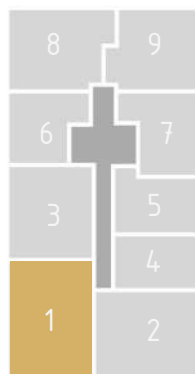

PREMIUM LIVING

RIJEKA

stan 1.2

prostorija	korisna površina	koef	obračunska površina
hodnik	4.34 m ²	1.00	4.34 m ²
hodnik	7.06 m ²	1.00	7.06 m ²
kupaonica 1	3.11 m ²	1.00	3.11 m ²
garderoba	4.37 m ²	1.00	4.37 m ²
soba 1	13.66 m ²	1.00	13.66 m ²
soba 2	9.80 m ²	1.00	9.80 m ²
soba 3	9.91 m ²	1.00	9.91 m ²
kupaonica 2	4.60 m ²	1.00	4.60 m ²
ostava	2.95 m ²	1.00	2.95 m ²
db	14.23 m ²	1.00	14.23 m ²
kuhinja	13.52 m ²	1.00	13.52 m ²
	87.55 m ²		87.55 m ²
lođa	29.04 m ²	0.75	21.78 m ²
	29.04 m ²		21.78 m ²
SP33	2.37 m ²	0.50	1.18 m ²
	2.37 m ²		1.18 m ²
GM60	24.73 m ²	0.50	12.36 m ²
GM66	14.18 m ²	0.50	7.09 m ²
	38.91 m ²		19.45 m ²
	157.86 m ²		129.97 m ²

* visine spavaćih soba i dnevnih prostora su 270cm,
dok pomoćne prostorije (kupaonice, ostave, garderobe) imaju visinu od 250cm
** katalog stanova je informativnog karaktera i moguća su eventualna odstupanja