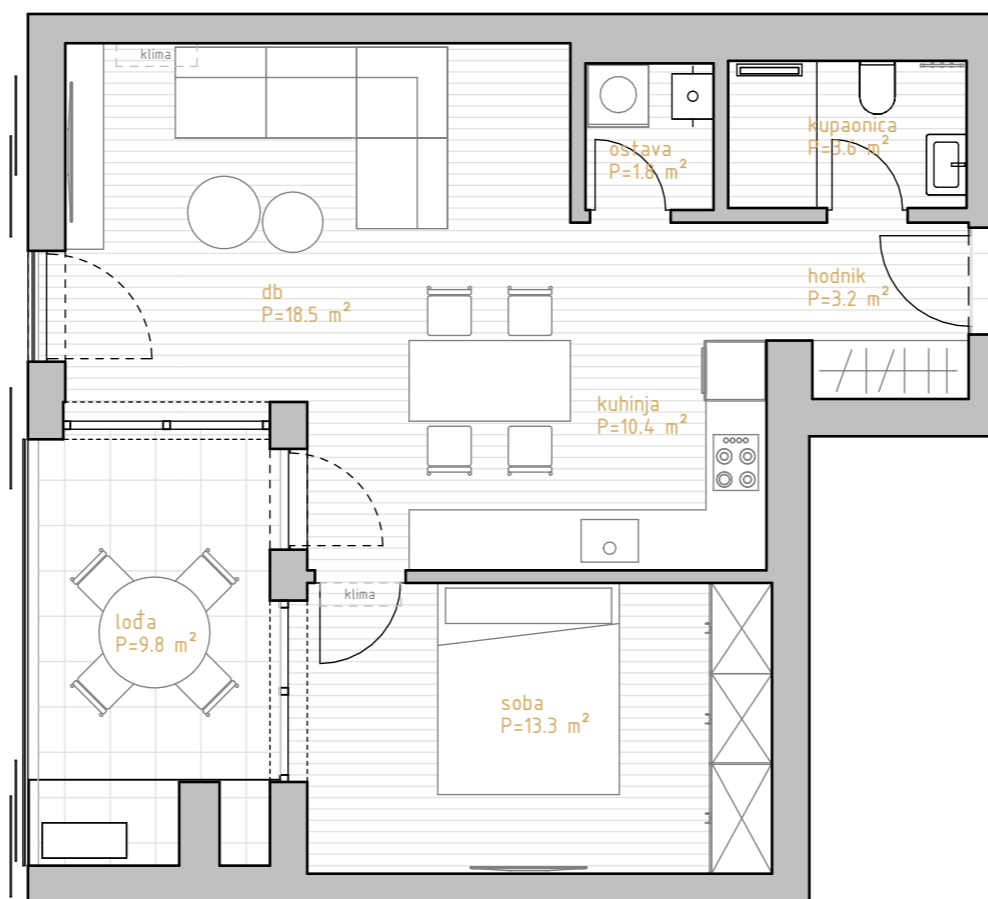

PREMIUM LIVING

RIJEKA

stan 6.3

prostorija	korisna površina	koef	obračunska površina
hodnik	3.24 m ²	1.00	3.24 m ²
kupaonica	3.61 m ²	1.00	3.61 m ²
ostava	1.85 m ²	1.00	1.85 m ²
kuhinja	10.36 m ²	1.00	10.36 m ²
db	18.55 m ²	1.00	18.55 m ²
soba	13.30 m ²	1.00	13.30 m ²
	50.90 m ²		50.90 m ²
lođa	9.81 m ²	0.75	7.36 m ²
	9.81 m ²		7.36 m ²
SP4	2.14 m ²	0.50	1.07 m ²
	2.14 m ²		1.07 m ²
GM32	13.34 m ²	0.50	6.67 m ²
	13.34 m ²		6.67 m ²
	76.19 m ²		66.00 m ²

zapadno pročelje

garaža -1

* visine spavaćih soba i dnevnih prostora su 270cm,
dok pomoćne prostorije (kupaonice, ostave, garderobe) imaju visinu od 250cm
** katalog stanova je informativnog karaktera i moguća su eventualna odstupanja