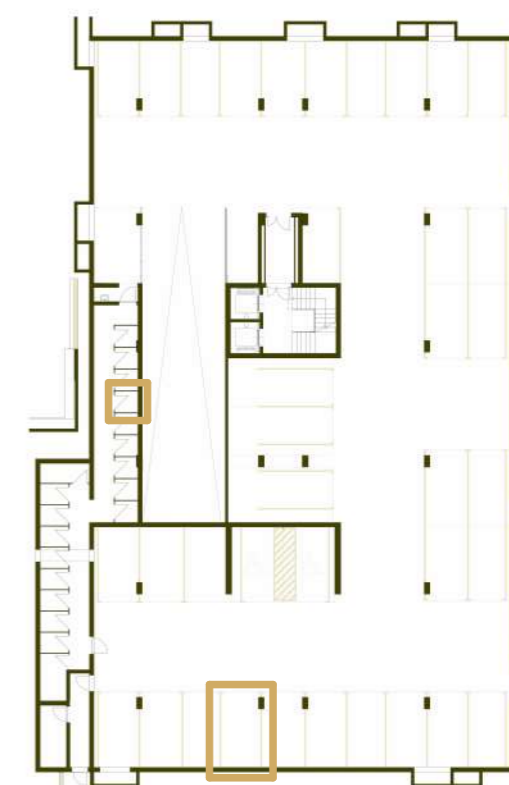

PREMIUM LIVING

RIJEKA

stan 6.3

prostorija	korisna površina	koef	obračunska površina
hodnik	3.24 m ²	1.00	3.24 m ²
kupaonica	3.61 m ²	1.00	3.61 m ²
ostava	1.85 m ²	1.00	1.85 m ²
kuhinja	10.36 m ²	1.00	10.36 m ²
db	18.55 m ²	1.00	18.55 m ²
soba	13.30 m ²	1.00	13.30 m ²
	50.90 m ²		50.90 m ²
lođa	9.81 m ²	0.75	7.36 m ²
	9.81 m ²		7.36 m ²
SP4	2.14 m ²	0.50	1.07 m ²
	2.14 m ²		1.07 m ²
GM32	13.34 m ²	0.50	6.67 m ²
	13.34 m ²		6.67 m ²
	76.19 m ²		66.00 m ²

zapadno pročelje

garaža -1

* visine spavaćih soba i dnevnih prostora su 270cm,
dok pomoćne prostorije (kupaonice, ostave, garderobe) imaju visinu od 250cm
** katalog stanova je informativnog karaktera i moguća su eventualna odstupanja