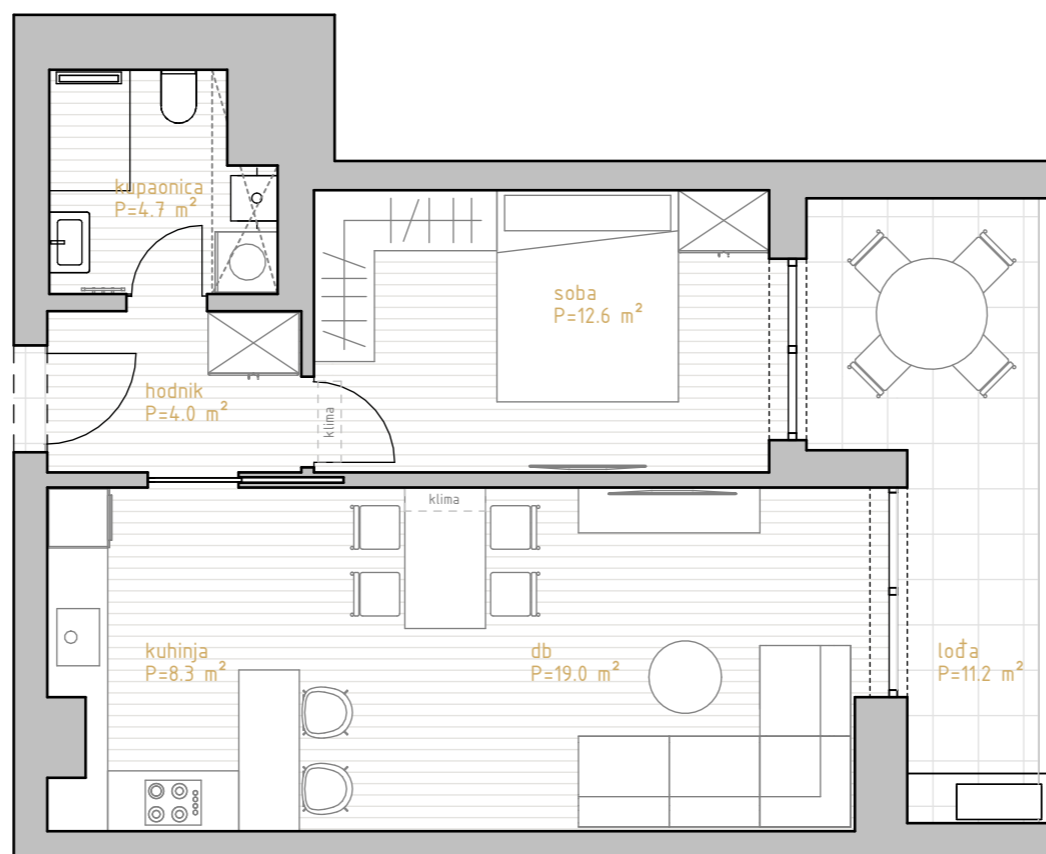

PREMIUM LIVING

RIJEKA

stan 5.2

prostorija	korisna površina	koef	obračunska površina
hodnik	4.03 m ²	1.00	4.03 m ²
kupaonica	4.74 m ²	1.00	4.74 m ²
kuhinja	8.29 m ²	1.00	8.29 m ²
db	19.03 m ²	1.00	19.03 m ²
soba	12.64 m ²	1.00	12.64 m ²
	48.74 m ²		48.74 m ²
lođa	11.18 m ²	0.75	8.39 m ²
	11.18 m ²		8.39 m ²
SP3	2.14 m ²	0.50	1.07 m ²
	2.14 m ²		1.07 m ²
GM30	14.09 m ²	0.50	7.05 m ²
	14.09 m ²		7.05 m ²
	76.15 m ²		65.24 m ²

* visine spavaćih soba i dnevnih prostora su 270cm,
 dok pomoćne prostorije (kupaonice, ostave, garderobe) imaju visinu od 250cm
 ** katalog stanova je informativnog karaktera i moguća su eventualna odstupanja