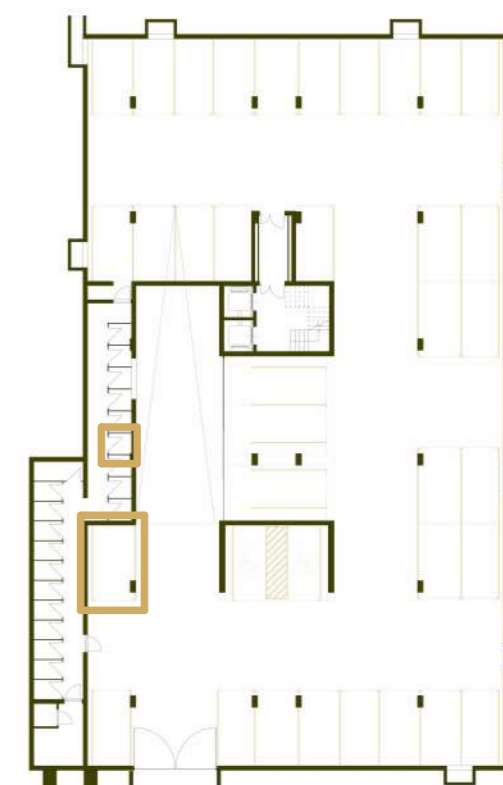

garaža -2

2.kat 1s+db

stan 5.2