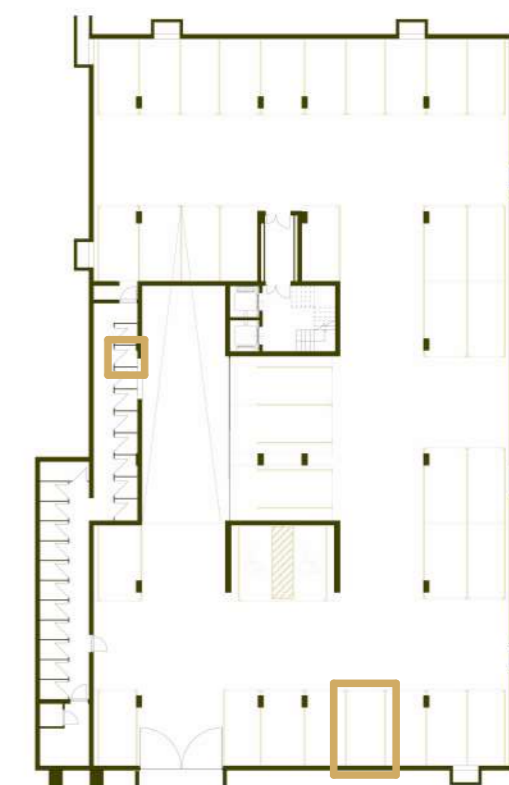

garaža -2

1.kat 1s+db

stan 5.1