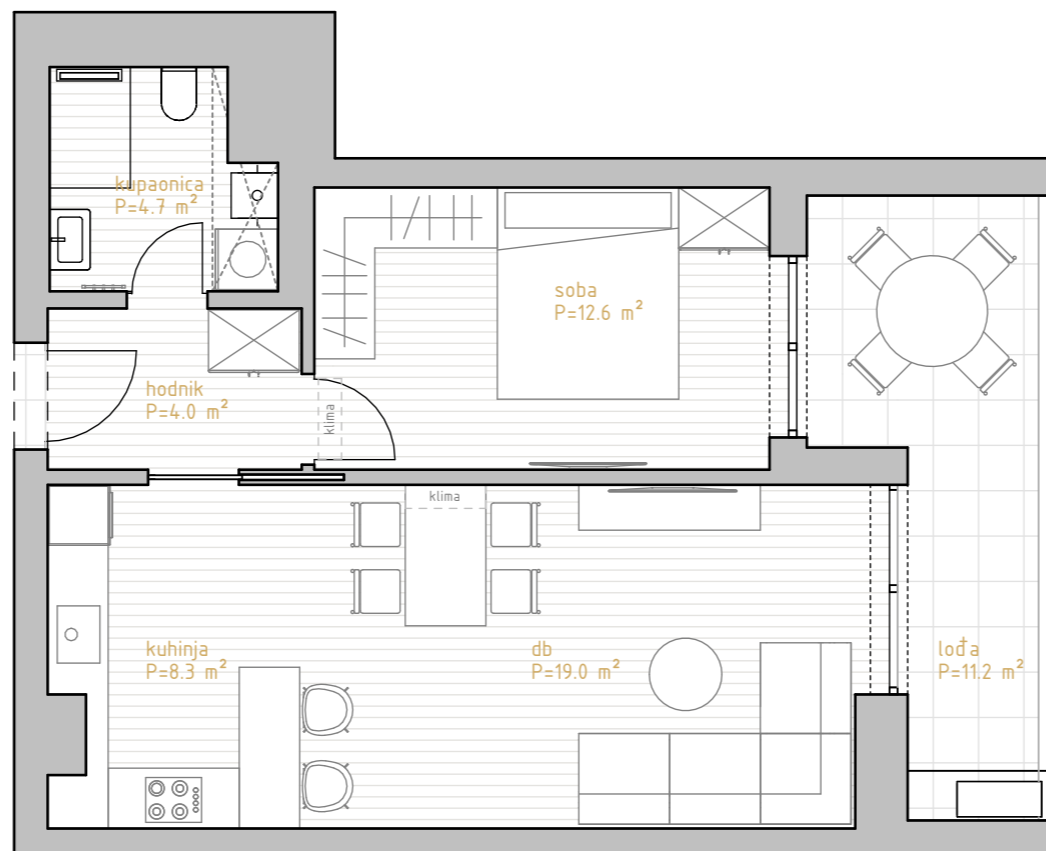

PREMIUM LIVING

RIJEKA

stan 5.1

prostorija	korisna površina	koef	obračunska površina
hodnik	4.03 m ²	1.00	4.03 m ²
kupaonica	4.75 m ²	1.00	4.75 m ²
kuhinja	8.29 m ²	1.00	8.29 m ²
db	19.03 m ²	1.00	19.03 m ²
soba	12.64 m ²	1.00	12.64 m ²
	48.74 m ²		48.74 m ²
lođa	11.18 m ²	0.75	8.39 m ²
	11.18 m ²		8.39 m ²
SP21	2.11 m ²	0.50	1.05 m ²
	2.11 m ²		1.05 m ²
GM72	12.88 m ²	0.50	6.44 m ²
	12.88 m ²		6.44 m ²
	74.90 m ²		64.62 m ²

* visine spavaćih soba i dnevnih prostora su 270cm,
 dok pomoćne prostorije (kupaonice, ostave, garderobe) imaju visinu od 250cm
 ** katalog stanova je informativnog karaktera i moguća su eventualna odstupanja