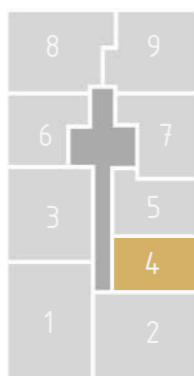

PREMIUM LIVING

RIJEKA

stan 4.4

prostorija	korisna površina	koef	obračunska površina
hodnik	3.83 m ²	1.00	3.83 m ²
kupaonica	5.90 m ²	1.00	5.90 m ²
kuhinja	8.71 m ²	1.00	8.71 m ²
db	16.64 m ²	1.00	16.64 m ²
soba	13.05 m ²	1.00	13.05 m ²
	48.13 m ²		48.13 m ²
lođa	6.64 m ²	0.75	4.98 m ²
	6.64 m ²		4.98 m ²
SP6	2.13 m ²	0.50	1.07 m ²
	2.13 m ²		1.07 m ²
GM29	14.84 m ²	0.50	7.42 m ²
	14.84 m ²		7.42 m ²
	71.74 m ²		61.59 m ²

* visine spavaćih soba i dnevnih prostora su 270cm,
 dok pomoćne prostorije (kupaonice, ostave, garderobe) imaju visinu od 250cm
 ** katalog stanova je informativnog karaktera i moguća su eventualna odstupanja