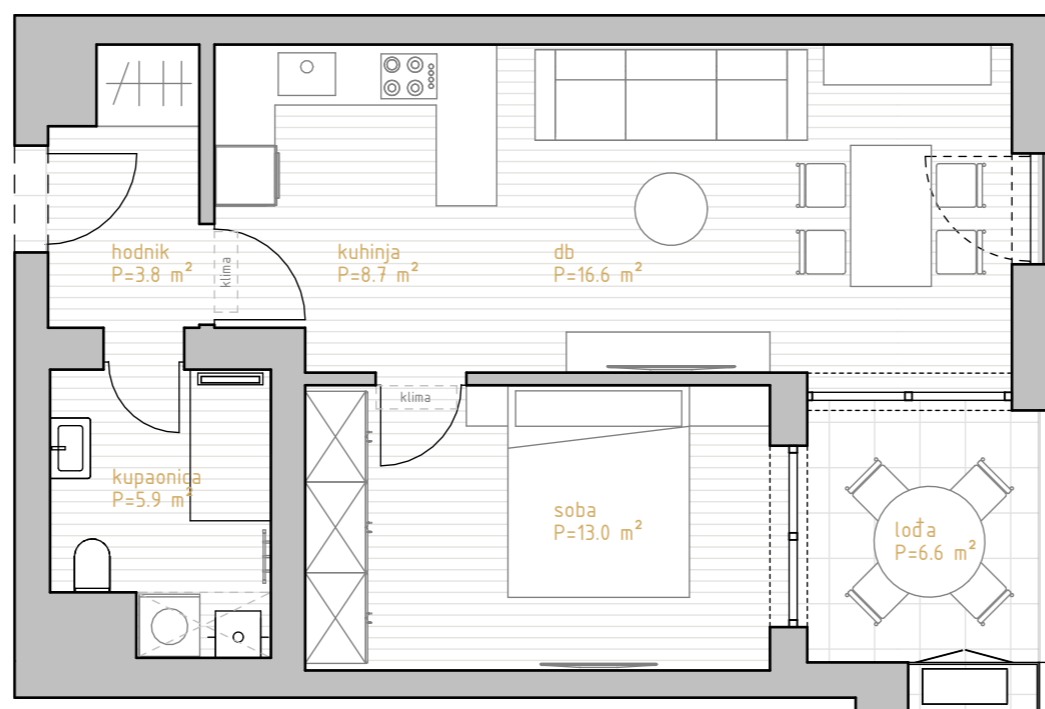

PREMIUM LIVING

RIJEKA

stan 4.4

prostorija	korisna površina	koef	obračunska površina
hodnik	3.83 m ²	1.00	3.83 m ²
kupaonica	5.90 m ²	1.00	5.90 m ²
kuhinja	8.71 m ²	1.00	8.71 m ²
db	16.64 m ²	1.00	16.64 m ²
soba	13.05 m ²	1.00	13.05 m ²
	48.13 m ²		48.13 m ²
lođa	6.64 m ²	0.75	4.98 m ²
	6.64 m ²		4.98 m ²
SP6	2.13 m ²	0.50	1.07 m ²
	2.13 m ²		1.07 m ²
GM29	14.84 m ²	0.50	7.42 m ²
	14.84 m ²		7.42 m ²
	71.74 m ²		61.59 m ²

* visine spavaćih soba i dnevnih prostora su 270cm,
 dok pomoćne prostorije (kupaonice, ostave, garderobe) imaju visinu od 250cm
 ** katalog stanova je informativnog karaktera i moguća su eventualna odstupanja