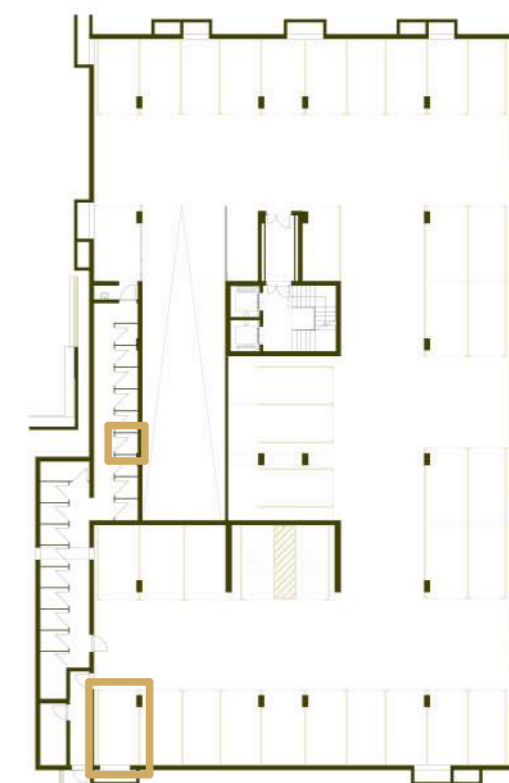

garaža -1

4.kat 1s+db