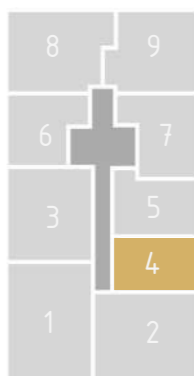

PREMIUM LIVING

RIJEKA

stan 4.2

prostorija	korisna površina	koef	obračunska površina
hodnik	3.83 m ²	1.00	3.83 m ²
kupaonica	5.90 m ²	1.00	5.90 m ²
kuhinja	8.71 m ²	1.00	8.71 m ²
db	16.64 m ²	1.00	16.64 m ²
soba	13.05 m ²	1.00	13.05 m ²
	48.13 m ²		48.13 m ²
lođa	6.64 m ²	0.75	4.98 m ²
	6.64 m ²		4.98 m ²
SP24	2.14 m ²	0.50	1.07 m ²
	2.14 m ²		1.07 m ²
GM68	14.00 m ²	0.50	7.00 m ²
	14.00 m ²		7.00 m ²
	70.90 m ²		61.17 m ²

* visine spavaćih soba i dnevnih prostora su 270cm,
dok pomoćne prostorije (kupaonice, ostave, garderobe) imaju visinu od 250cm
** katalog stanova je informativnog karaktera i moguća su eventualna odstupanja