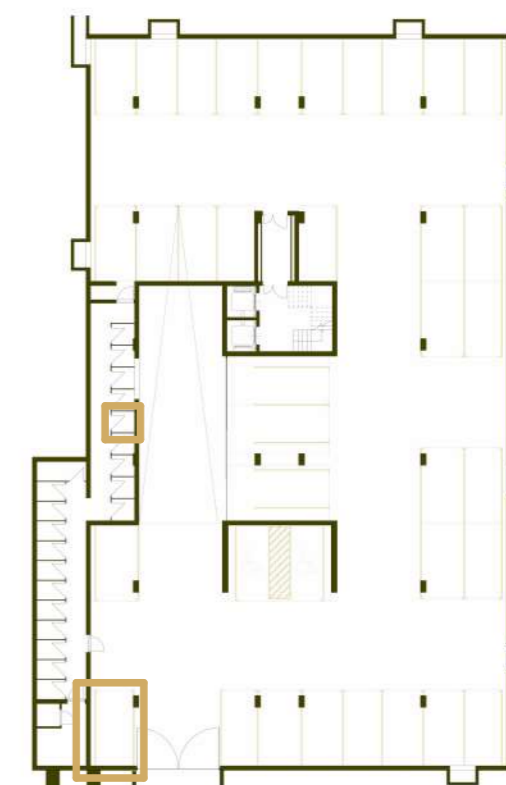

garaža -2

2.kat 1s+db