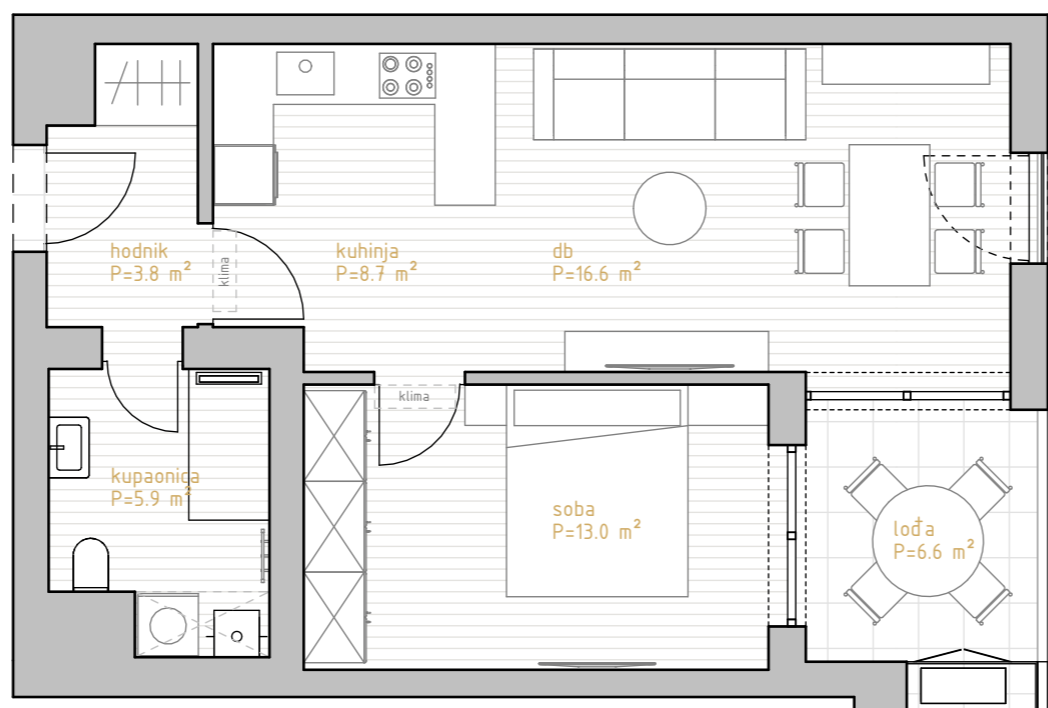

PREMIUM LIVING

RIJEKA

stan 4.2

prostorija	korisna površina	koef	obračunska površina
hodnik	3.83 m ²	1.00	3.83 m ²
kupaonica	5.90 m ²	1.00	5.90 m ²
kuhinja	8.71 m ²	1.00	8.71 m ²
db	16.64 m ²	1.00	16.64 m ²
soba	13.05 m ²	1.00	13.05 m ²
	48.13 m ²		48.13 m ²
lođa	6.64 m ²	0.75	4.98 m ²
	6.64 m ²		4.98 m ²
SP24	2.14 m ²	0.50	1.07 m ²
	2.14 m ²		1.07 m ²
GM68	14.00 m ²	0.50	7.00 m ²
	14.00 m ²		7.00 m ²
	70.90 m ²		61.17 m ²

* visine spavaćih soba i dnevnih prostora su 270cm,
dok pomoćne prostorije (kupaonice, ostave, garderobe) imaju visinu od 250cm
** katalog stanova je informativnog karaktera i moguća su eventualna odstupanja