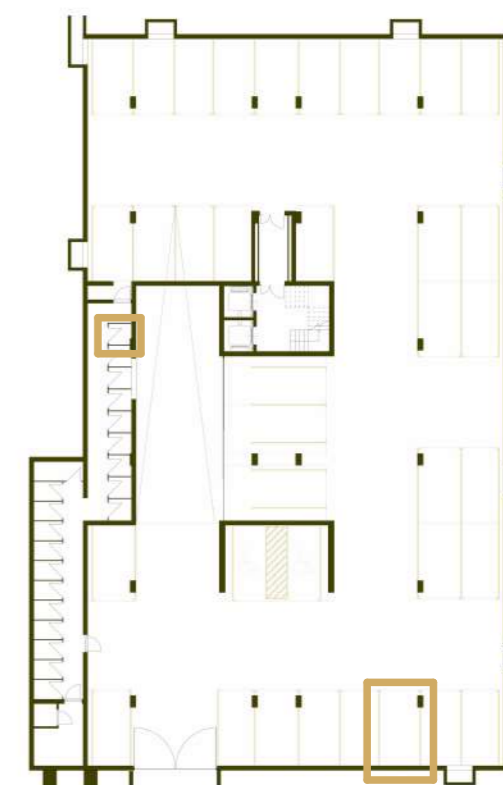

garaža -2

1.kat 1s+db