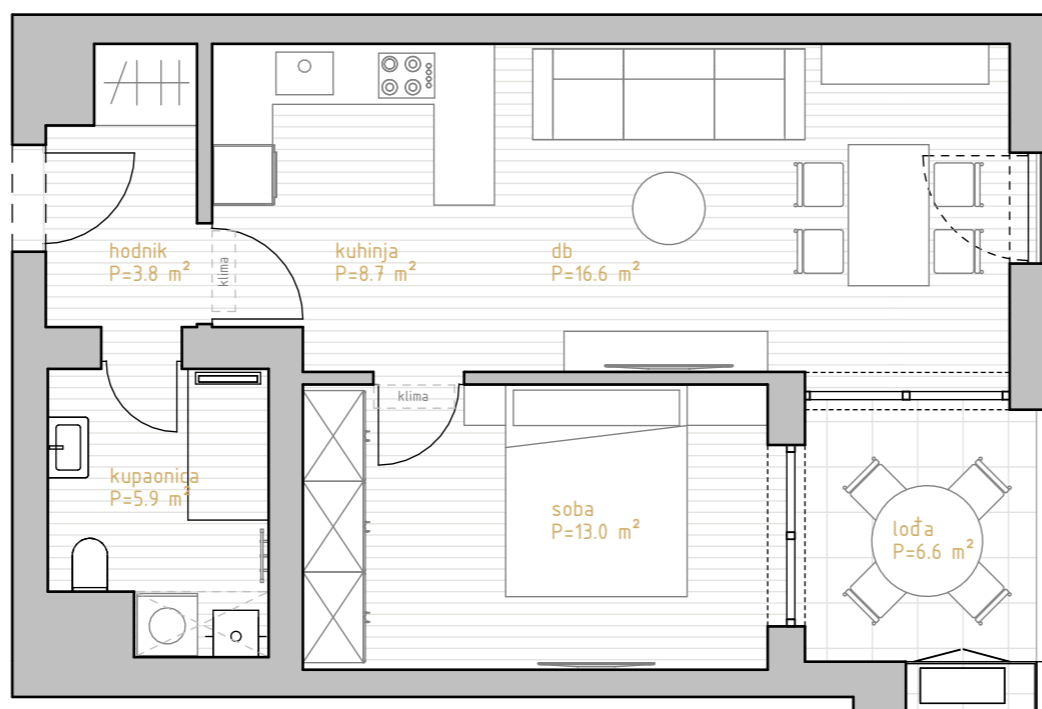

PREMIUM LIVING

RIJEKA

stan 4.1

prostorija	korisna površina	koef	obračunska površina
hodnik	3.83 m ²	1.00	3.83 m ²
kupaonica	5.90 m ²	1.00	5.90 m ²
kuhinja	8.71 m ²	1.00	8.71 m ²
db	16.64 m ²	1.00	16.64 m ²
soba	13.05 m ²	1.00	13.05 m ²
	48.13 m ²		48.13 m ²
lođa	6.64 m ²	0.75	4.98 m ²
	6.64 m ²		4.98 m ²
SP20	2.10 m ²	0.50	1.05 m ²
	2.10 m ²		1.05 m ²
GM73	13.53 m ²	0.50	6.76 m ²
	13.53 m ²		6.76 m ²
	70.38 m ²		60.91 m ²

* visine spavaćih soba i dnevnih prostora su 270cm,
 dok pomoćne prostorije (kupaonice, ostave, garderobe) imaju visinu od 250cm
 ** katalog stanova je informativnog karaktera i moguća su eventualna odstupanja