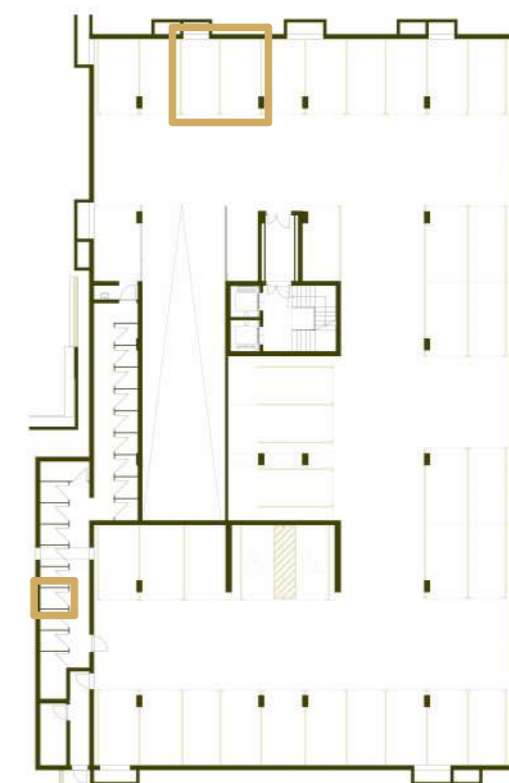

garaža -1

4.kat 2s+db