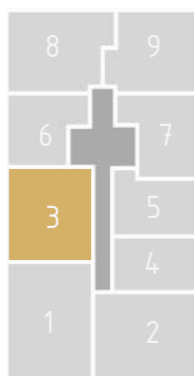

PREMIUM LIVING

RIJEKA

stan 3.4

prostorija	korisna površina	koef	obračunska površina
hodnik	9.24 m ²	1.00	9.24 m ²
kupaonica 1	4.18 m ²	1.00	4.18 m ²
kupaonica 2	3.04 m ²	1.00	3.04 m ²
soba 1	18.07 m ²	1.00	18.07 m ²
vešeraj	3.08 m ²	1.00	3.08 m ²
soba 2	12.39 m ²	1.00	12.39 m ²
kuhinja	6.25 m ²	1.00	6.25 m ²
ostava	3.03 m ²	1.00	3.03 m ²
db	21.80 m ²	1.00	21.80 m ²
	81.07 m ²		81.07 m ²
lođa	13.46 m ²	0.75	10.09 m ²
	13.46 m ²		10.09 m ²
SP16	2.55 m ²	0.50	1.27 m ²
	2.55 m ²		1.27 m ²
GM3	12.88 m ²	0.50	6.44 m ²
GM4	13.54 m ²	0.50	6.77 m ²
	26.42 m ²		13.21 m ²
	123.49 m ²		105.65 m ²

* visine spavaćih soba i dnevnih prostora su 270cm,
dok pomoćne prostorije (kupaonice, ostave, garderobe) imaju visinu od 250cm
** katalog stanova je informativnog karaktera i moguća su eventualna odstupanja