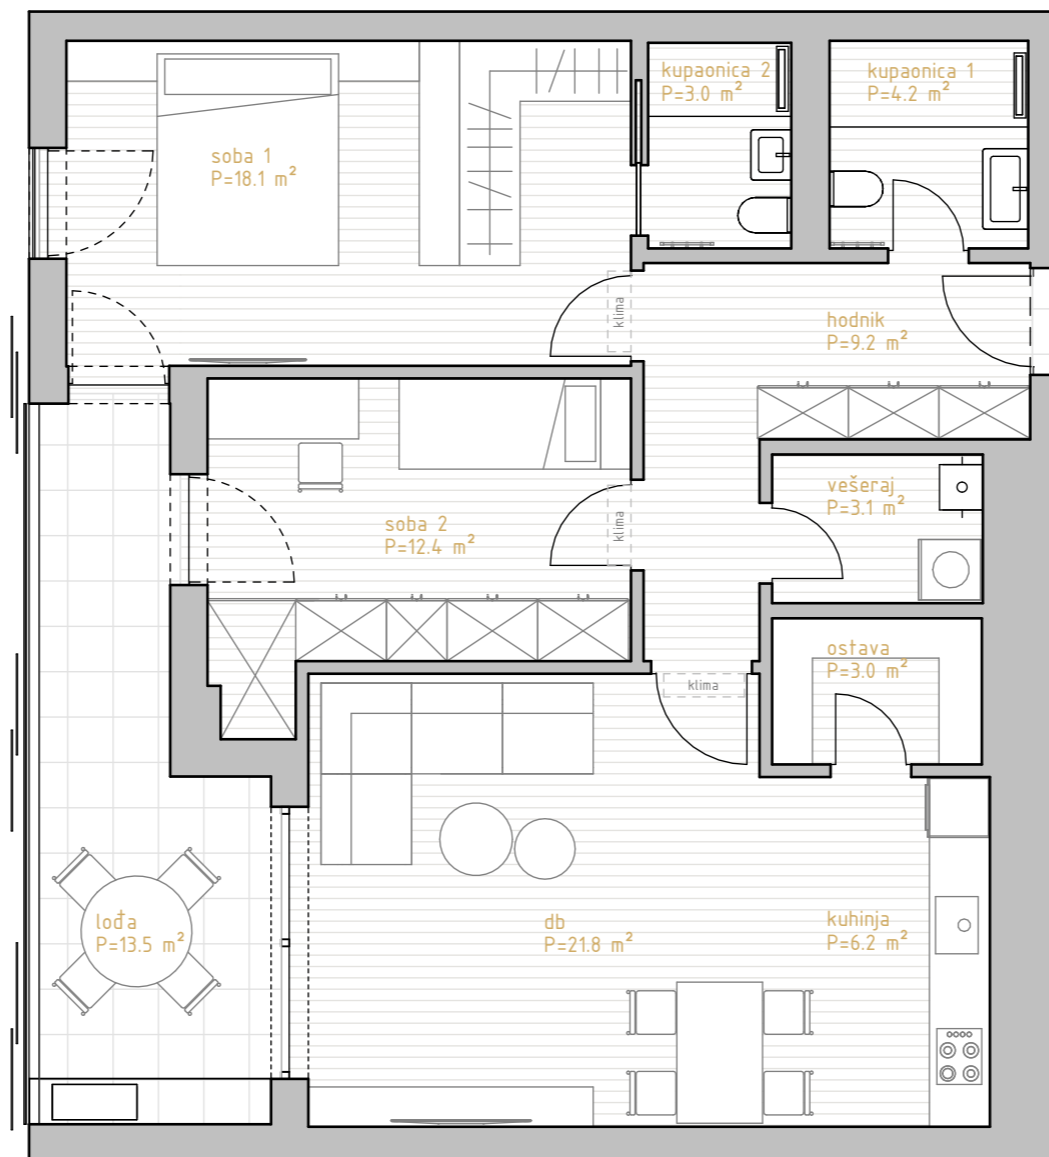

PREMIUM LIVING

RIJEKA

stan 3.4

prostorija	korisna površina	koef	obračunska površina
hodnik	9.24 m ²	1.00	9.24 m ²
kupaonica 1	4.18 m ²	1.00	4.18 m ²
kupaonica 2	3.04 m ²	1.00	3.04 m ²
soba 1	18.07 m ²	1.00	18.07 m ²
vešeraj	3.08 m ²	1.00	3.08 m ²
soba 2	12.39 m ²	1.00	12.39 m ²
kuhinja	6.25 m ²	1.00	6.25 m ²
ostava	3.03 m ²	1.00	3.03 m ²
db	21.80 m ²	1.00	21.80 m ²
	81.07 m ²		81.07 m ²
lođa	13.46 m ²	0.75	10.09 m ²
	13.46 m ²		10.09 m ²
SP16	2.55 m ²	0.50	1.27 m ²
	2.55 m ²		1.27 m ²
GM3	12.88 m ²	0.50	6.44 m ²
GM4	13.54 m ²	0.50	6.77 m ²
	26.42 m ²		13.21 m ²
	123.49 m ²		105.65 m ²

* visine spavaćih soba i dnevnih prostora su 270cm,
dok pomoćne prostorije (kupaonice, ostave, garderobe) imaju visinu od 250cm
** katalog stanova je informativnog karaktera i moguća su eventualna odstupanja