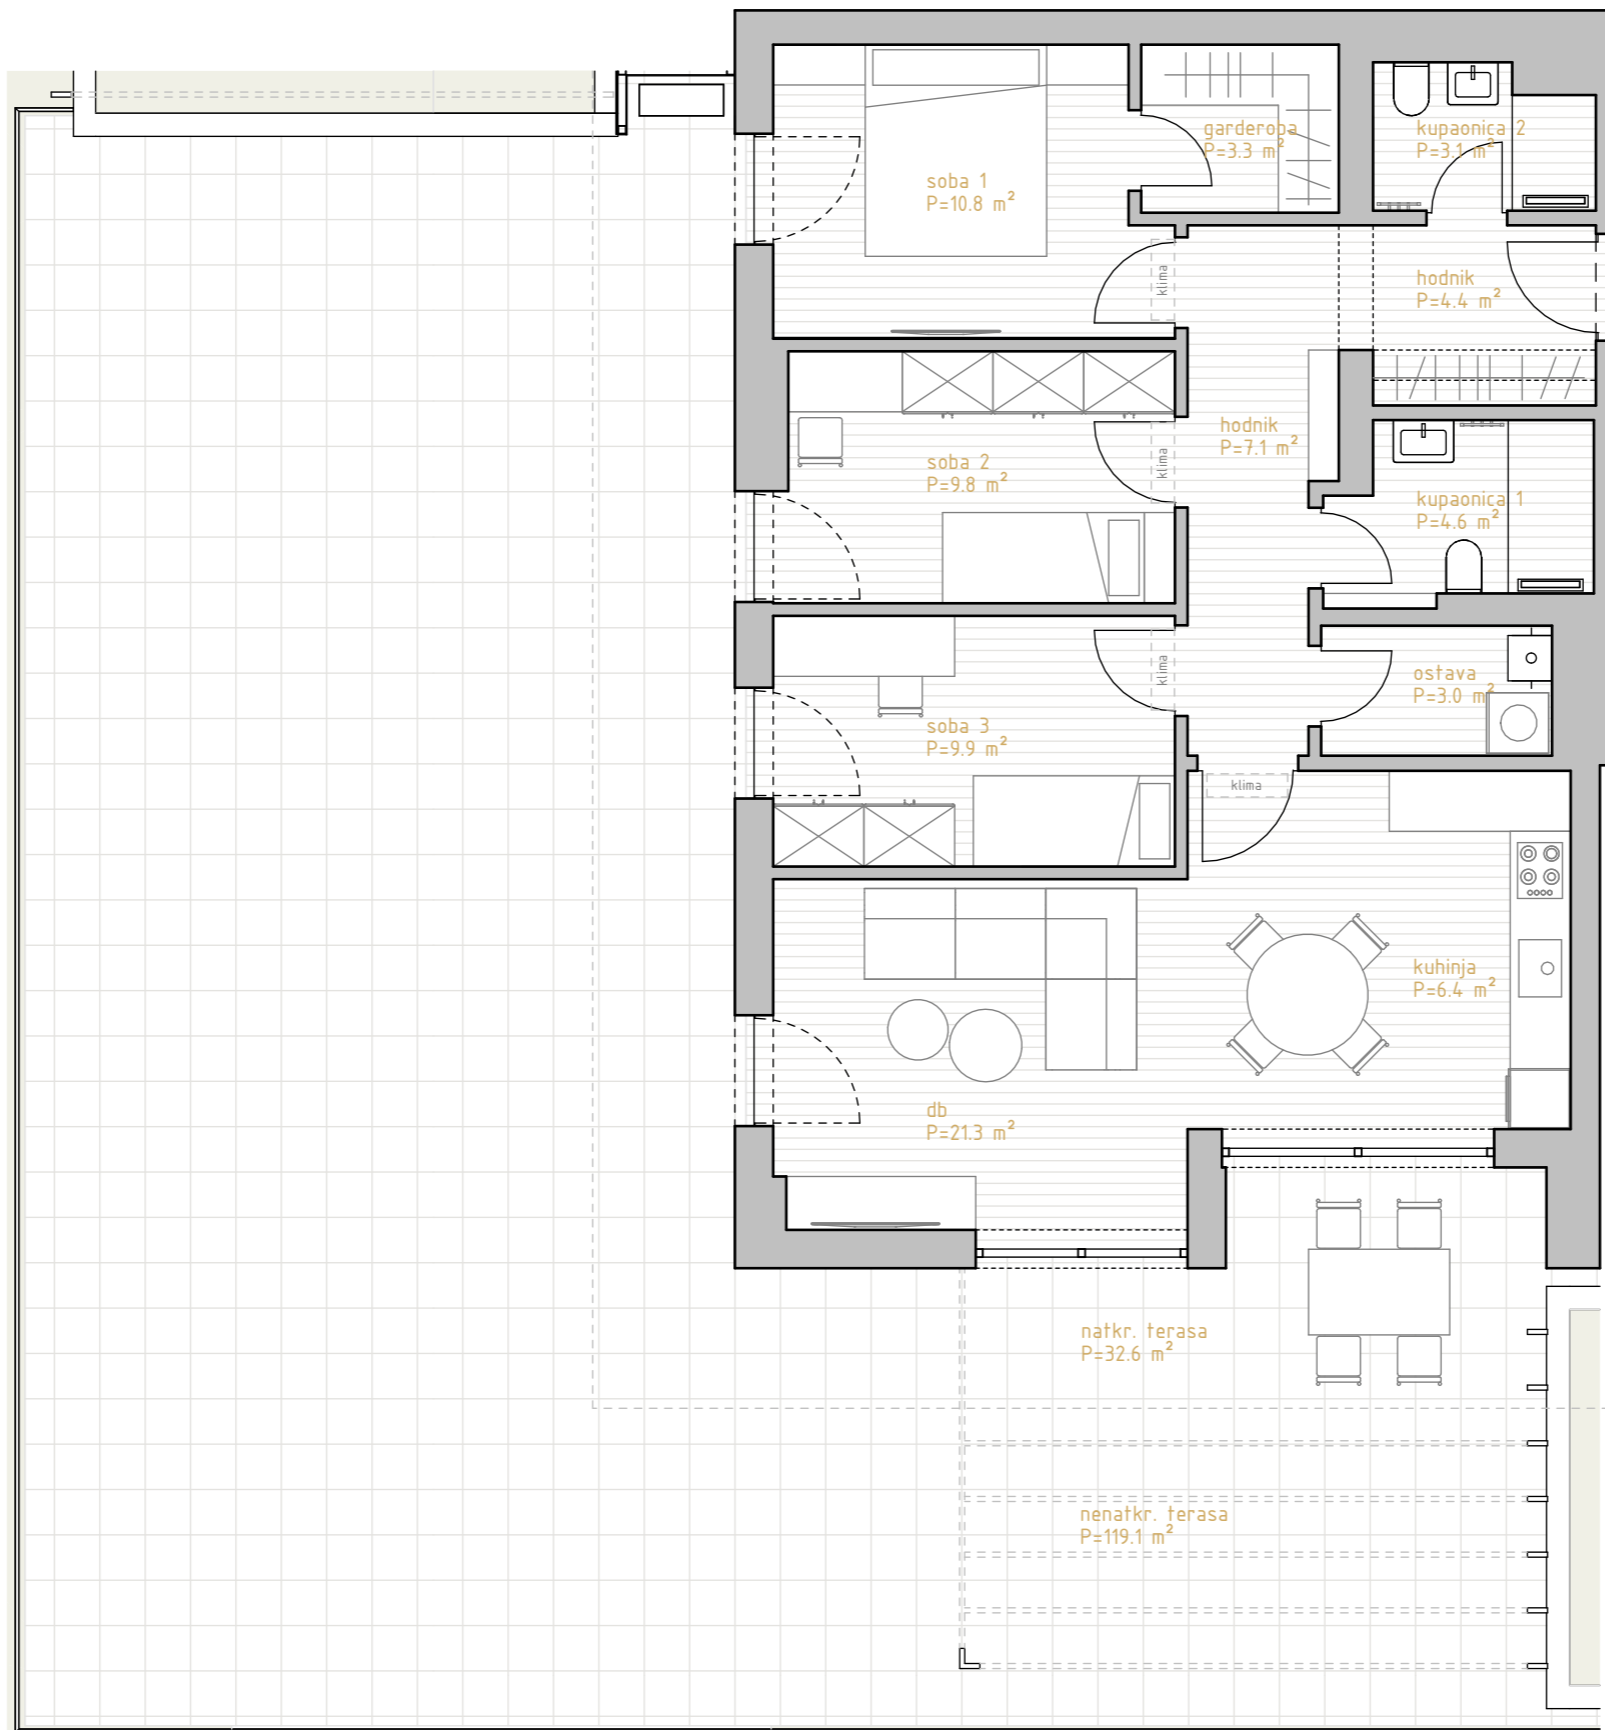

PREMIUM LIVING

RIJEKA

stan 1.0

prostorija	korisna površina	koef	obračunska površina
hodnik	4.37 m ²	1.00	4.37 m ²
hodnik	7.08 m ²	1.00	7.08 m ²
kupaonica 2	3.08 m ²	1.00	3.08 m ²
garderoba	3.27 m ²	1.00	3.27 m ²
soba 1	10.75 m ²	1.00	10.75 m ²
soba 2	9.80 m ²	1.00	9.80 m ²
soba 3	9.91 m ²	1.00	9.91 m ²
kupaonica 1	4.60 m ²	1.00	4.60 m ²
ostava	2.95 m ²	1.00	2.95 m ²
db	21.34 m ²	1.00	21.34 m ²
kuhinja	6.40 m ²	1.00	6.40 m ²
ukupno	83.55 m²		83.55 m²
natkr. terasa	32.62 m ²	0.50	16.31 m ²
nenatkr. terasa	119.13 m ²	0.25	29.78 m ²
ukupno	151.75 m²		46.09 m²
SP29	4.14 m ²	0.50	2.07 m ²
	4.14 m ²		2.07 m ²
GM39	14.84 m ²	0.50	7.42 m ²
GM40	13.52 m ²	0.50	6.76 m ²
ukupno	28.36 m²		14.18 m²
UKUPNO	267.81 m²		145.90 m²

zapadno pročelje

garaža -2

* visine spavaćih soba i dnevnih prostora su 270cm,
dok pomoćne prostorije (kupaonice, ostave, garderobe) imaju visinu od 250cm
** katalog stanova je informativnog karaktera i moguća su eventualna odstupanja