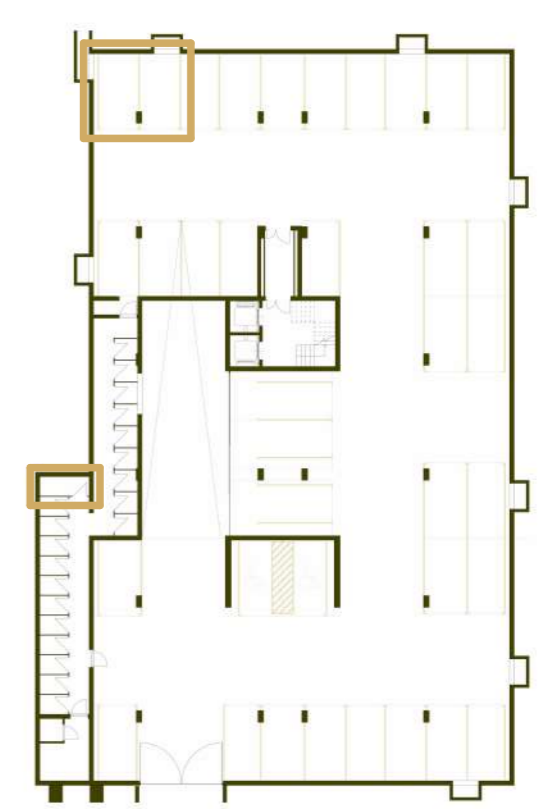

PREMIUM LIVING

RIJEKA

stan 1.0

prostorija	korisna površina	koef	obračunska površina
hodnik	4.37 m ²	1.00	4.37 m ²
hodnik	7.08 m ²	1.00	7.08 m ²
kupaonica 2	3.08 m ²	1.00	3.08 m ²
garderoba	3.27 m ²	1.00	3.27 m ²
soba 1	10.75 m ²	1.00	10.75 m ²
soba 2	9.80 m ²	1.00	9.80 m ²
soba 3	9.91 m ²	1.00	9.91 m ²
kupaonica 1	4.60 m ²	1.00	4.60 m ²
ostava	2.95 m ²	1.00	2.95 m ²
db	21.34 m ²	1.00	21.34 m ²
kuhinja	6.40 m ²	1.00	6.40 m ²
ukupno	83.55 m²		83.55 m²
natkr. terasa	32.62 m ²	0.50	16.31 m ²
nenatkr. terasa	119.13 m ²	0.25	29.78 m ²
ukupno	151.75 m²		46.09 m²
SP29	4.14 m ²	0.50	2.07 m ²
	4.14 m ²		2.07 m ²
GM39	14.84 m ²	0.50	7.42 m ²
GM40	13.52 m ²	0.50	6.76 m ²
ukupno	28.36 m²		14.18 m²
UKUPNO	267.81 m²		145.90 m²

zapadno pročelje

garaža -2

* visine spavaćih soba i dnevnih prostora su 270cm,
dok pomoćne prostorije (kupaonice, ostave, garderobe) imaju visinu od 250cm
** katalog stanova je informativnog karaktera i moguća su eventualna odstupanja